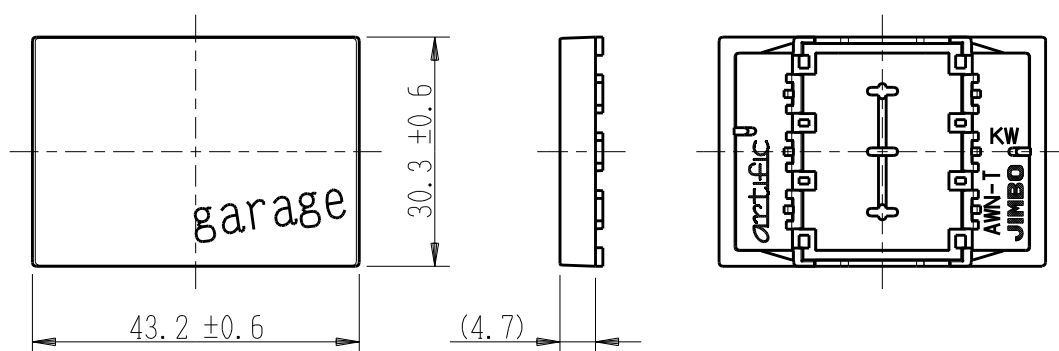

製 番	AWN-T-G01 KW	製 品 名	artific series	第三角法
			操作板 3個用	

樹脂色

KW: Kinetic White: キネティック ホワイト

文字色; オリジナルグレー

※ 仕様及び外観は商品改良のため、予告なく変更する事がありますので、都度、最新版をご確認ください。

作 成	2026年03月06日	 神保電器株式会社
--------	-------------	---