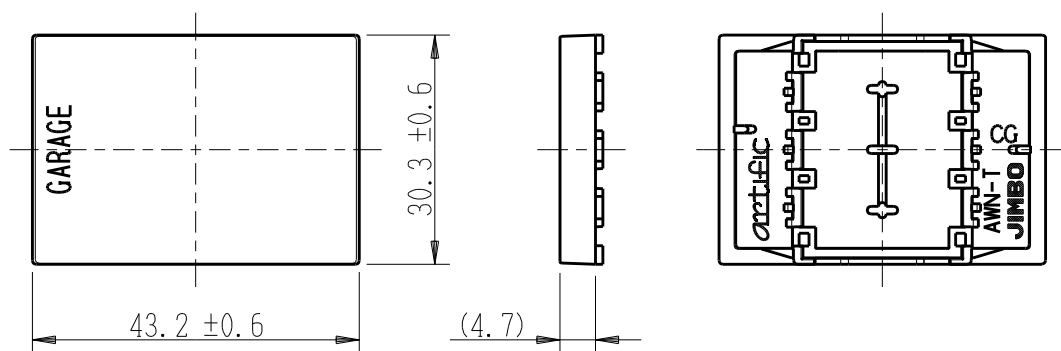

製 番	AWN-T-G01 CG	製 品 名	artific series	
			操作板 3個用	
			第三角法	

樹脂色

CG: Contemporary Gray: コンテンポラリー グレー

文字色; オリジナルグレー

※ 仕様及び外観は商品改良のため、予告なく変更する事がありますので、都度、最新版をご確認ください。

作 成	2026年03月06日	 神保電器株式会社
--------	-------------	--