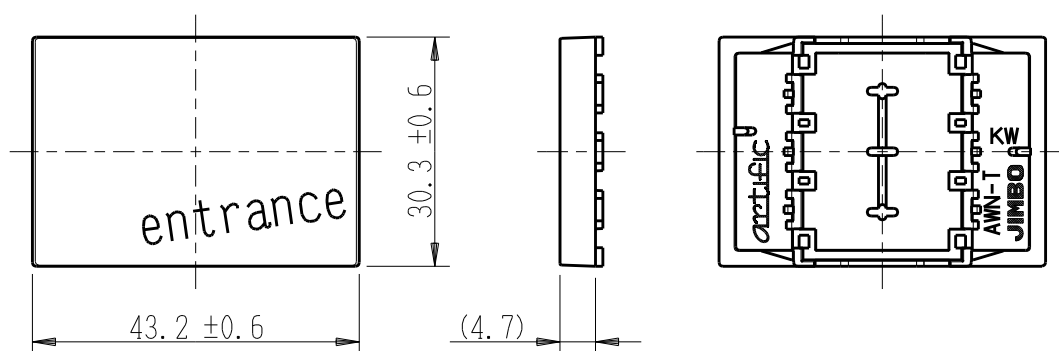

製 番	AWN-T-E01 KW	製 品 名	artific series	
			操作板 3個用	第三角法

樹脂色

KW: Kinetic White: キネティック ホワイト

文字色; オリジナルグレー

※ 仕様及び外観は商品改良のため、予告なく変更する事がありますので、都度、最新版をご確認ください。

作 成	2026年03月06日	 神保電器株式会社	
--------	-------------	---	--