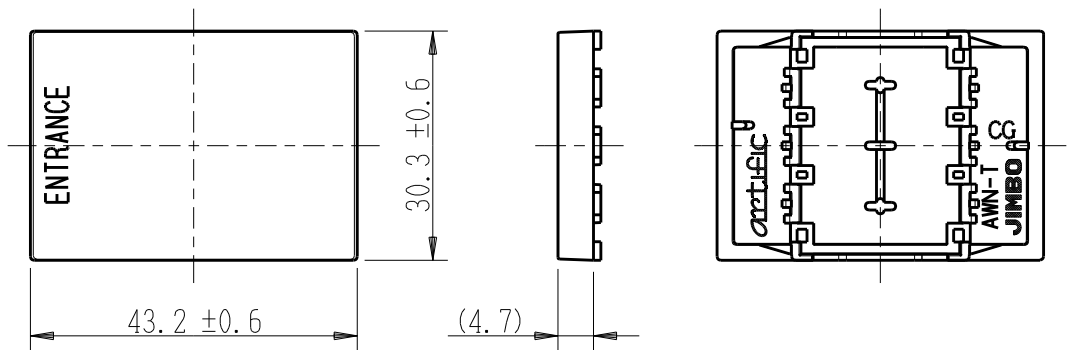

製 番	AWN-T-E01 CG	製 品 名	artific series	
			操作板 3個用	
			第三角法	

樹脂色

CG: Contemporary Gray: コンテンポラリー グレー

文字色; オリジナルグレー

※ 仕様及び外観は商品改良のため、予告なく変更する事がありますので、都度、最新版をご確認ください。

作 成	2026年03月06日	 神保電器株式会社	
--------	-------------	--	--