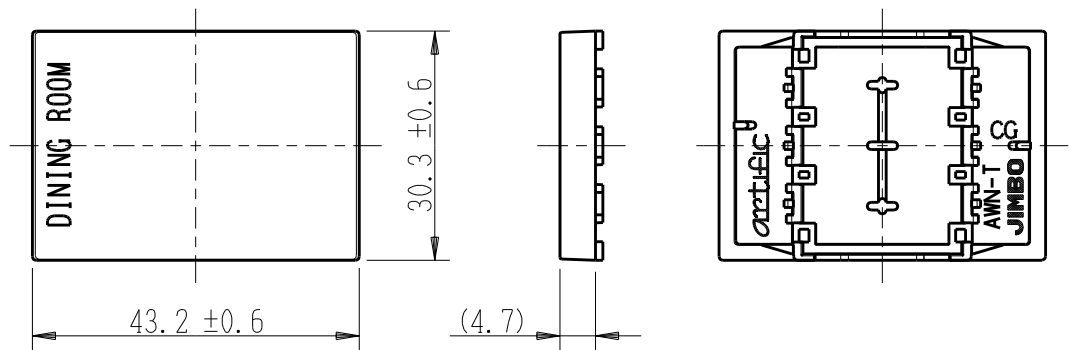

製 番	AWN-T-D03 CG	製 品 名	artific series	
			操作板 3個用	
			第三角法	

樹脂色

CG: Contemporary Gray: コンテンポラリー グレー

文字色; オリジナルグレー

※ 仕様及び外観は商品改良のため、予告なく変更する事がありますので、都度、最新版をご確認ください。

作 成	2026年03月06日	 神保電器株式会社
--------	-------------	--