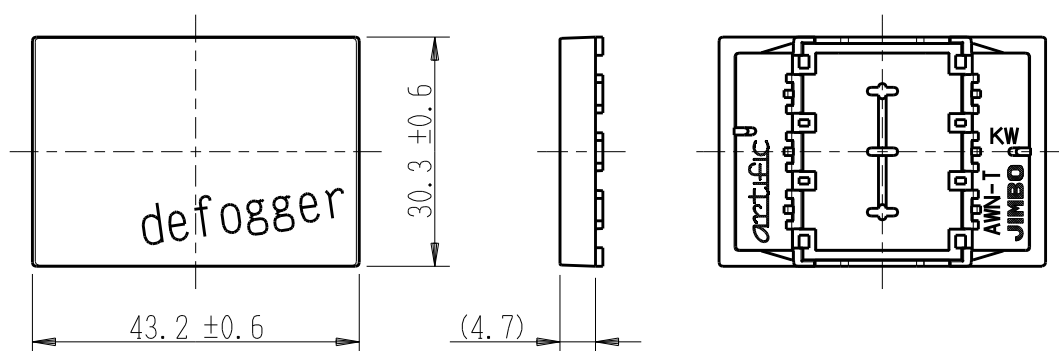

製 番	AWN-T-D02 KW	製 品 名	artific series	
			操作板 3個用	第三角法

樹脂色

KW: Kinetic White: キネティック ホワイト

文字色; オリジナルグレー

※ 仕様及び外観は商品改良のため、予告なく変更する事がありますので、都度、最新版をご確認ください。

作 成	2026年03月06日	 神保電器株式会社	
--------	-------------	---	--