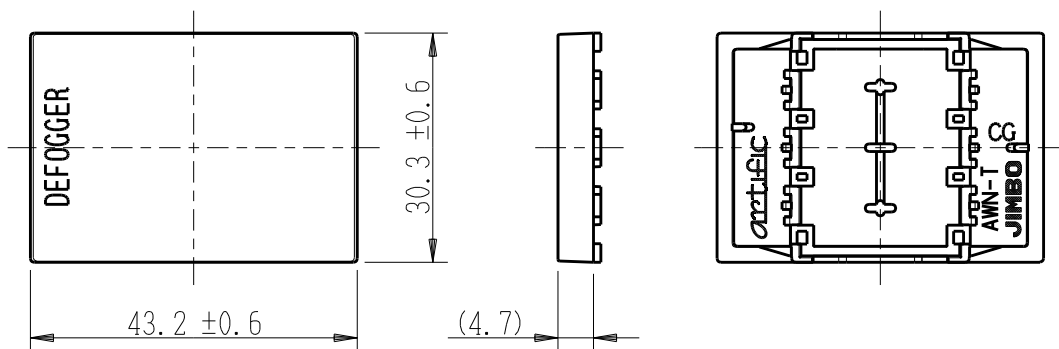

製 番	AWN-T-D02 CG	製 品 名	artific series	
			操作板 3個用	
			第三角法	

樹脂色

CG: Contemporary Gray: コンテンポラリー グレー

文字色; オリジナルグレー

※ 仕様及び外観は商品改良のため、予告なく変更する事がありますので、都度、最新版をご確認ください。

作 成	2026年03月06日	 神保電器株式会社	
--------	-------------	--	--