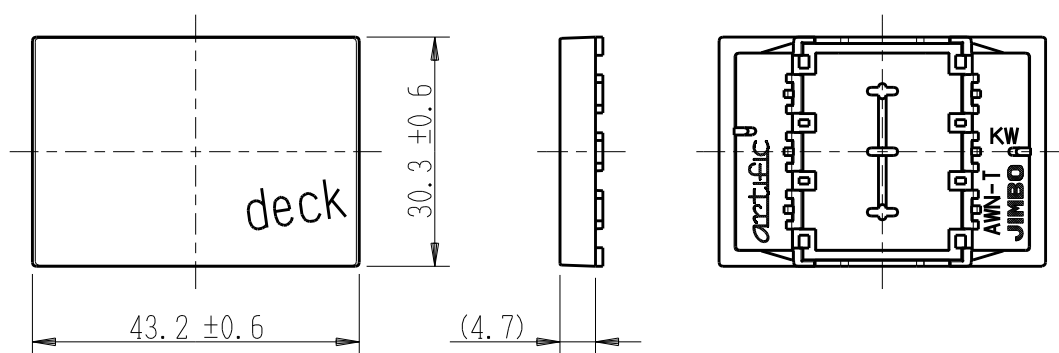

製 番	AWN-T-D01 KW	製 品 名	artific series	第三角法
			操作板 3個用	

樹脂色

KW: Kinetic White: キネティック ホワイト

文字色; オリジナルグレー

※ 仕様及び外観は商品改良のため、予告なく変更する事がありますので、都度、最新版をご確認ください。

作 成	2026年03月06日	 <b>神保電器株式会社</b>
--------	-------------	---