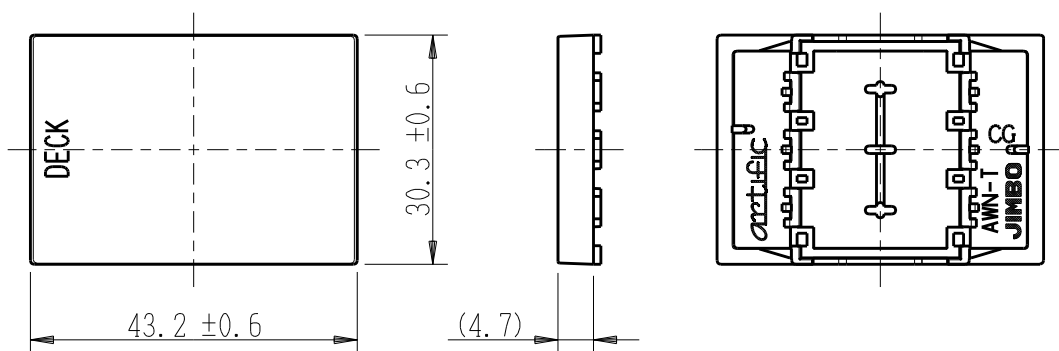

製 番	AWN-T-D01 CG	製 品 名	artific series	
			操作板 3個用	
			第三角法	

樹脂色

CG: Contemporary Gray: コンテンポラリー グレー

文字色; オリジナルグレー

※ 仕様及び外観は商品改良のため、予告なく変更する事がありますので、都度、最新版をご確認ください。

作 成	2026年03月06日	 神保電器株式会社
--------	-------------	--