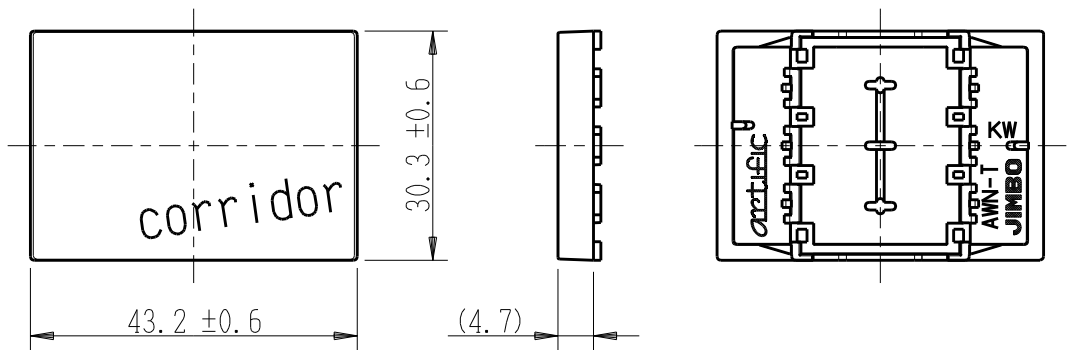

製 番	AWN-T-C02 KW	製 品 名	artific series	
			操作板 3個用	第三角法

樹脂色

KW: Kinetic White: キネティック ホワイト

文字色; オリジナルグレー

※ 仕様及び外観は商品改良のため、予告なく変更する事がありますので、都度、最新版をご確認ください。

作 成	2026年03月06日	 神保電器株式会社	
--------	-------------	---	--