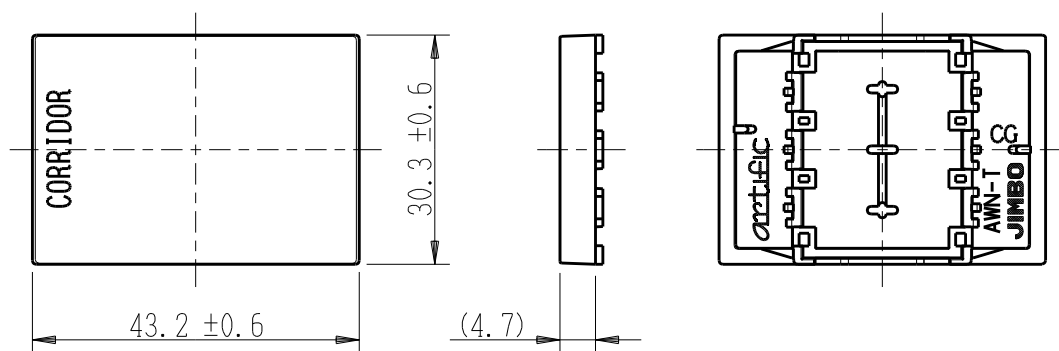

製 番	AWN-T-C02 CG	製 品 名	artific series	
			操作板 3個用	
			第三角法	

樹脂色

CG: Contemporary Gray: コンテンポラリー グレー

文字色; オリジナルグレー

※ 仕様及び外観は商品改良のため、予告なく変更する事がありますので、都度、最新版をご確認ください。

作
成

2026年03月06日

神保電器株式会社