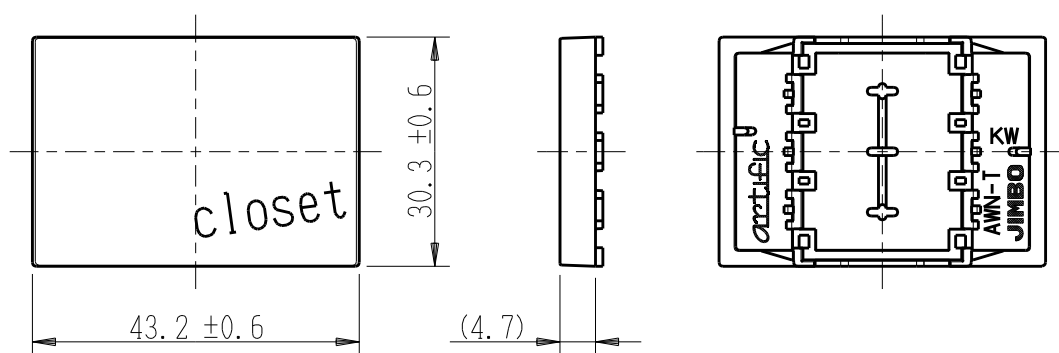

製 番	AWN-T-C01 KW	製 品 名	artific series	第三角法
			操作板 3個用	

樹脂色

KW: Kinetic White: キネティック ホワイト

文字色; オリジナルグレー

※ 仕様及び外観は商品改良のため、予告なく変更する事がありますので、都度、最新版をご確認ください。

作
成

2026年03月06日

神保電器株式会社