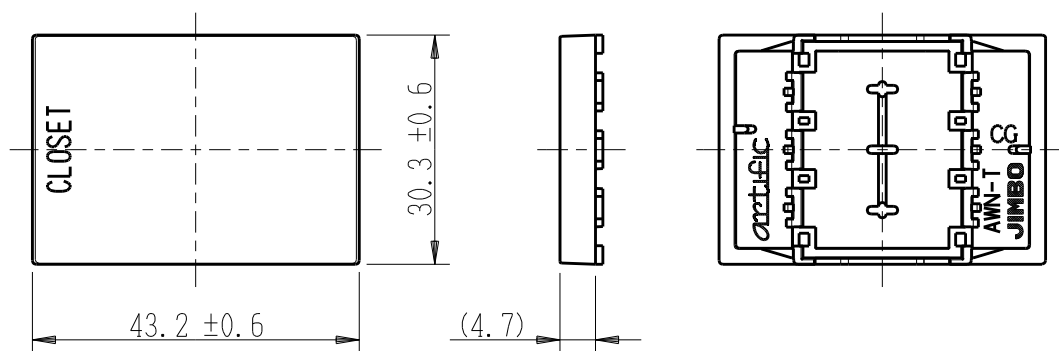

製 番	AWN-T-C01 CG	製 品 名	artific series	
			操作板 3個用	
			第三角法	

樹脂色

CG: Contemporary Gray: コンテンポラリー グレー

文字色; オリジナルグレー

※ 仕様及び外観は商品改良のため、予告なく変更する事がありますので、都度、最新版をご確認ください。

作 成	2026年03月06日	 神保電器株式会社
--------	-------------	--