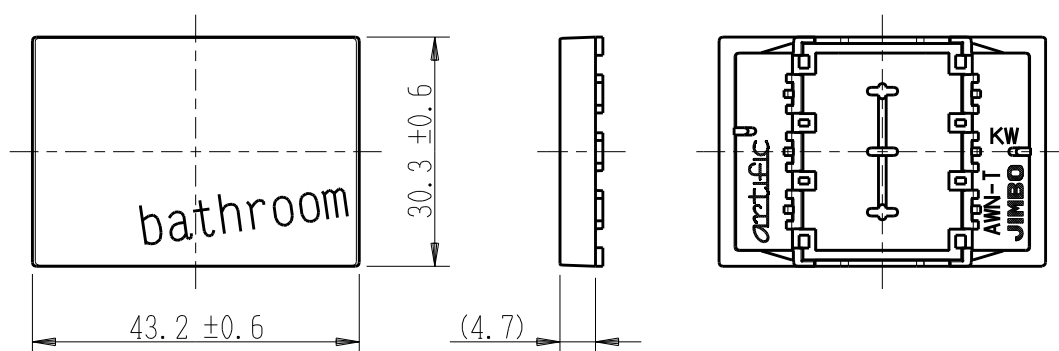

製 番	AWN-T-B02 KW	製 品 名	artific series	
			操作板 3個用	
			第三角法	

樹脂色

KW: Kinetic White: キネティック ホワイト

文字色; オリジナルグレー

※ 仕様及び外観は商品改良のため、予告なく変更する事がありますので、都度、最新版をご確認ください。

作 成	2026年03月06日	 神保電器株式会社	
--------	-------------	---	--