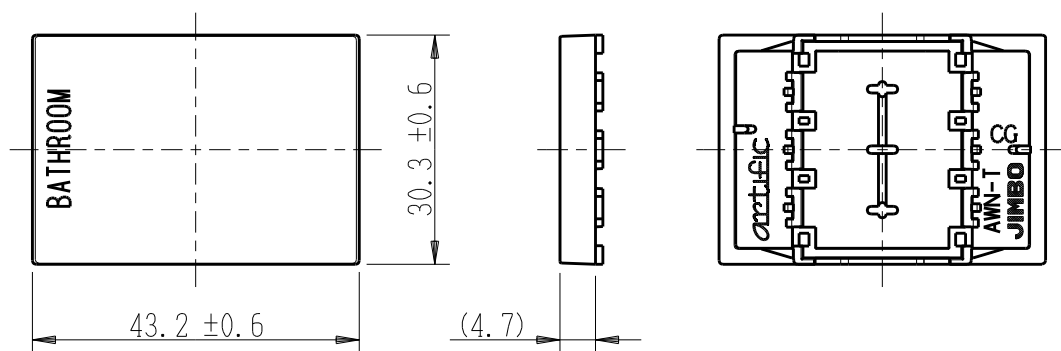

製 番	AWN-T-B02 CG	製 品 名	artific series	
			操作板 3個用	
			第三角法	

樹脂色

CG: Contemporary Gray: コンテンポラリー グレー

文字色; オリジナルグレー

※ 仕様及び外観は商品改良のため、予告なく変更する事がありますので、都度、最新版をご確認ください。

作 成	2026年03月06日	 神保電器株式会社	
--------	-------------	--	--