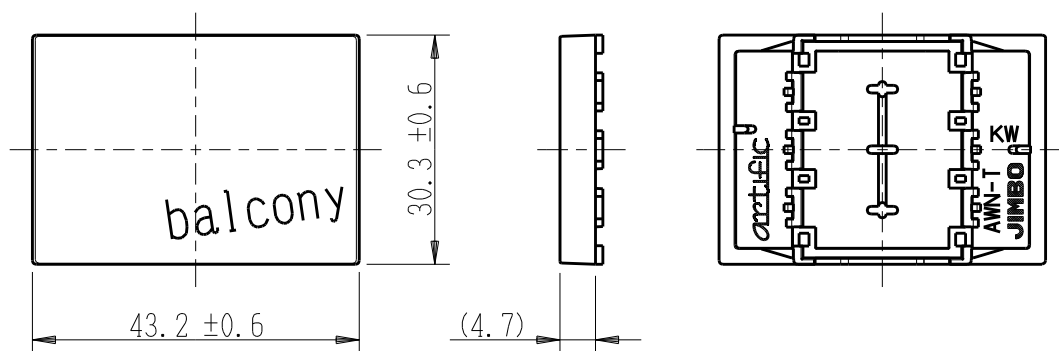

製 番	AWN-T-B01 KW	製 品 名	artific series	
			操作板 3個用	第三角法

樹脂色

KW: Kinetic White: キネティック ホワイト

文字色; オリジナルグレー

※ 仕様及び外観は商品改良のため、予告なく変更する事がありますので、都度、最新版をご確認ください。

作 成	2026年03月06日	 神保電器株式会社	
--------	-------------	---	--