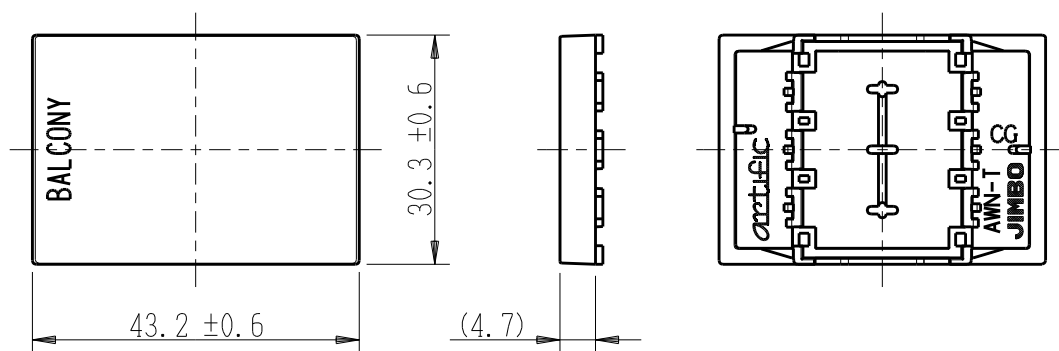

製 番	AWN-T-B01 CG	製 品 名	artific series	
			操作板 3個用	
			第三角法	

樹脂色

CG: Contemporary Gray: コンテンポラリー グレー

文字色; オリジナルグレー

※ 仕様及び外観は商品改良のため、予告なく変更する事がありますので、都度、最新版をご確認ください。

作 成	2026年03月06日	 神保電器株式会社	
--------	-------------	--	--