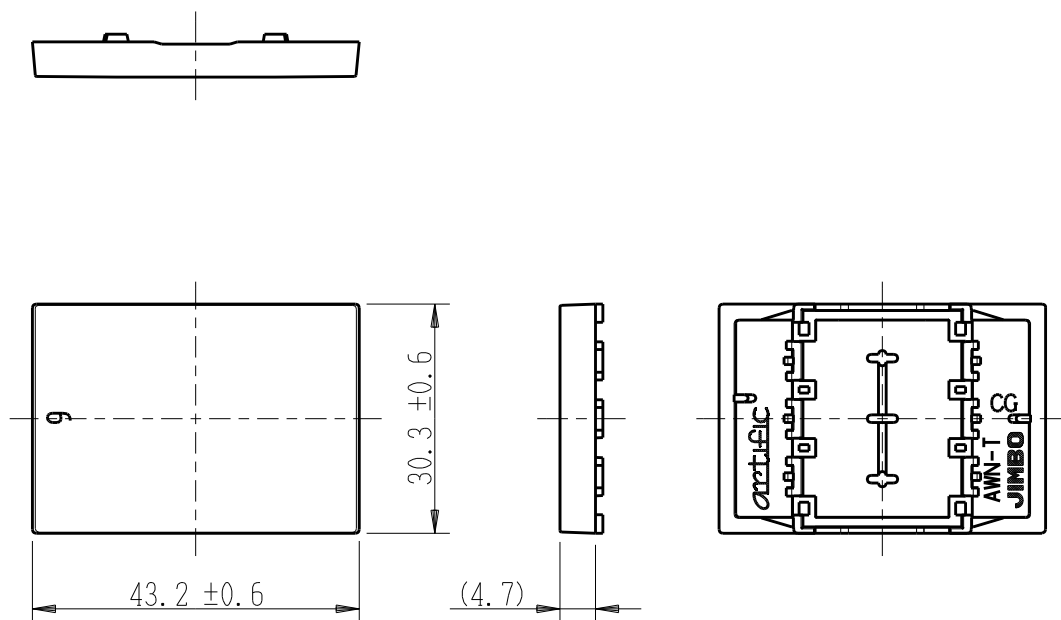

製 番	AWN-T-009 CG	製 品 名	artific series	
			操作板 3個用	第三角法

樹脂色

CG: Contemporary Gray: コンテンポラリー グレー

文字色; オリジナルグレー

※ 仕様及び外観は商品改良のため、予告なく変更する事がありますので、都度、最新版をご確認ください。

作 成	2026年03月06日	 神保電器株式会社	
--------	-------------	--	--