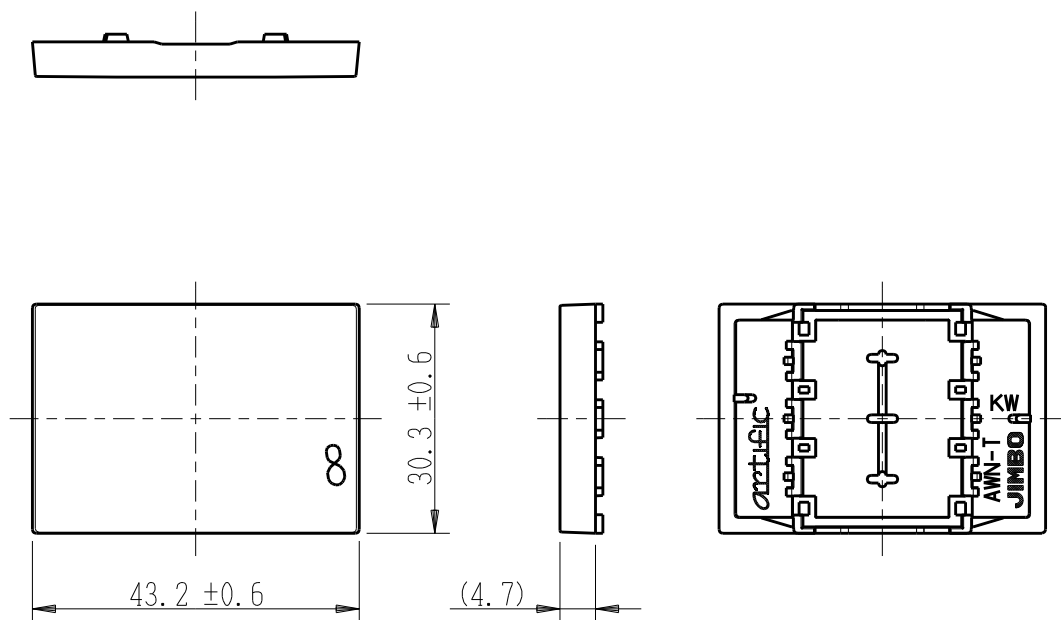

製 番	AWN-T-008 KW	製 品 名	artific series	第三角法
			操作板 3個用	

樹脂色

KW: Kinetic White: キネティック ホワイト

文字色; オリジナルグレー

※ 仕様及び外観は商品改良のため、予告なく変更する事がありますので、都度、最新版をご確認ください。

作 成	2026年03月06日	 神保電器株式会社
--------	-------------	--