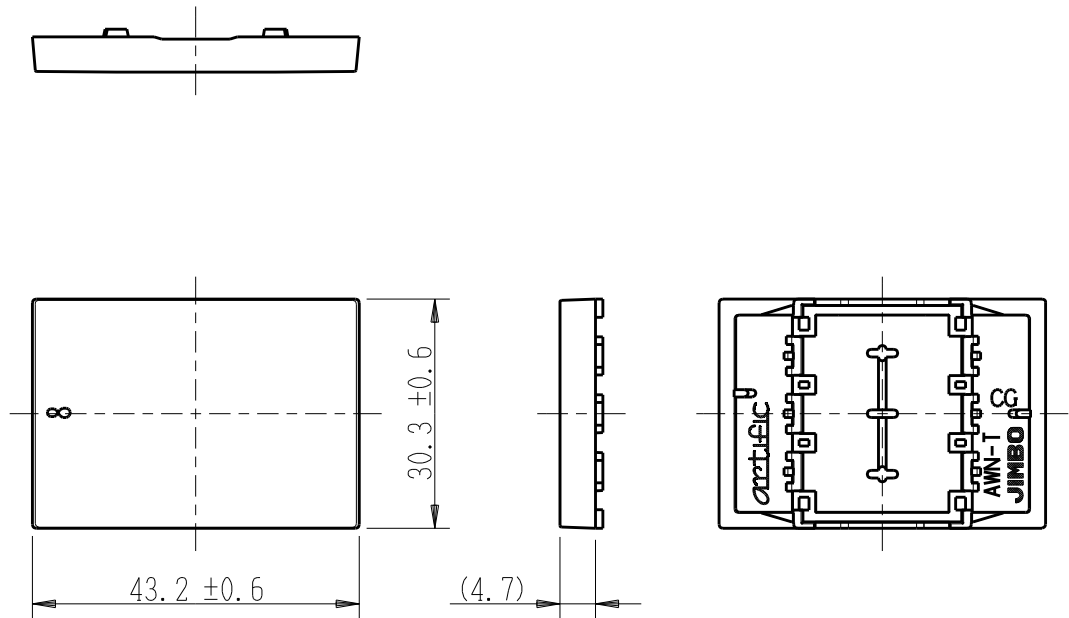

製 番	AWN-T-008 CG	製 品 名	artific series	
			操作板 3個用	第三角法

樹脂色

CG: Contemporary Gray: コンテンポラリー グレー

文字色; オリジナルグレー

※ 仕様及び外観は商品改良のため、予告なく変更する事がありますので、都度、最新版をご確認ください。

作 成	2026年03月06日	 神保電器株式会社	
--------	-------------	--	--