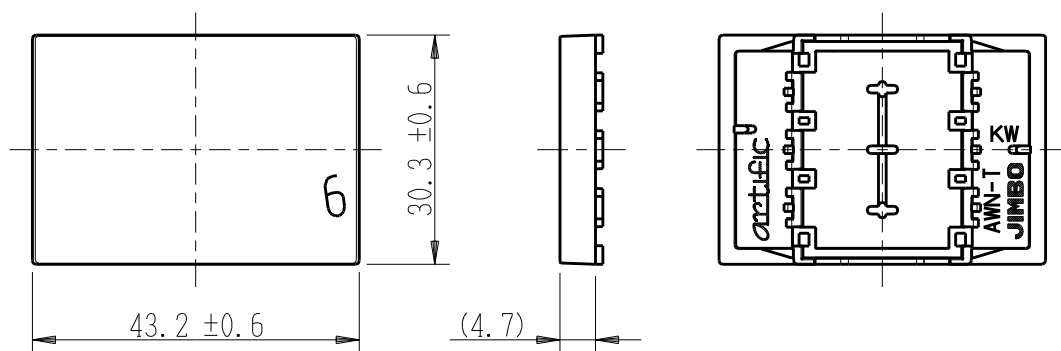

製 番	AWN-T-006 KW	製 品 名	artific series	
			操作板 3個用	
			第三角法	

樹脂色

KW: Kinetic White: キネティック ホワイト

文字色; オリジナルグレー

※ 仕様及び外観は商品改良のため、予告なく変更する事がありますので、都度、最新版をご確認ください。

作 成	2026年03月06日	 神保電器株式会社
--------	-------------	--