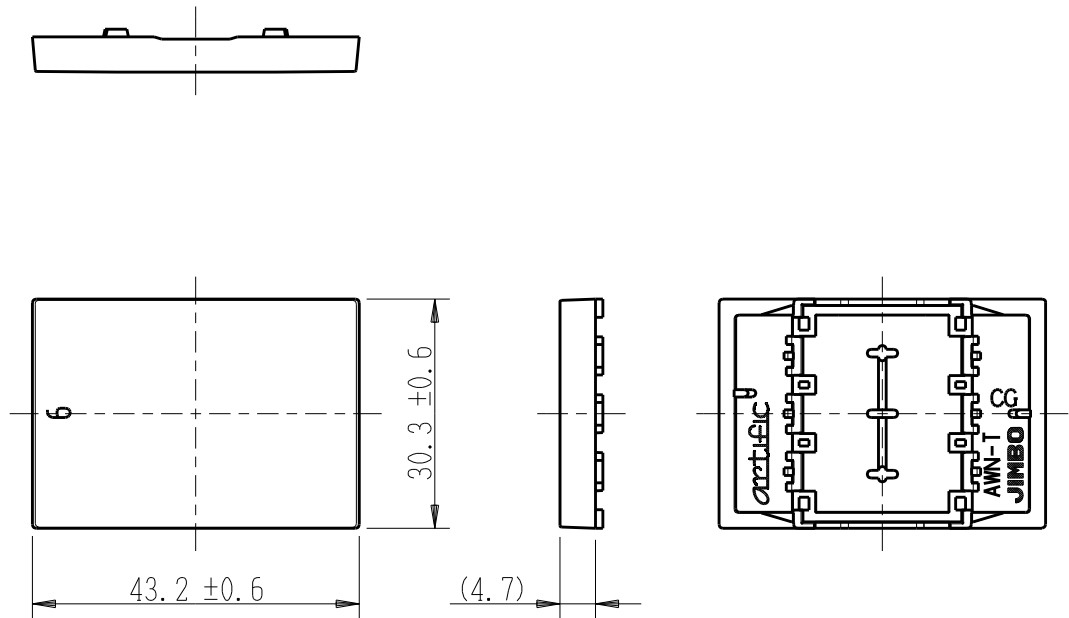

製 番	AWN-T-006 CG	製 品 名	artific series	
			操作板 3個用	第三角法

樹脂色

CG: Contemporary Gray: コンテンポラリー グレー

文字色; オリジナルグレー

※ 仕様及び外観は商品改良のため、予告なく変更する事がありますので、都度、最新版をご確認ください。

作 成	2026年03月06日	 神保電器株式会社	
--------	-------------	--	--