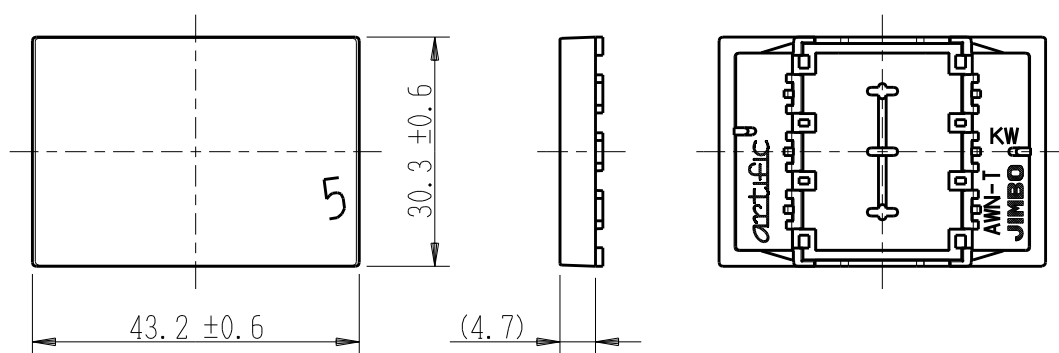

製 番	AWN-T-005 KW	製 品 名	artific series	
			操作板 3個用	第三角法

樹脂色

KW: Kinetic White: キネティック ホワイト

文字色; オリジナルグレー

※ 仕様及び外観は商品改良のため、予告なく変更する事がありますので、都度、最新版をご確認ください。

作
成

2026年03月06日

神保電器株式会社