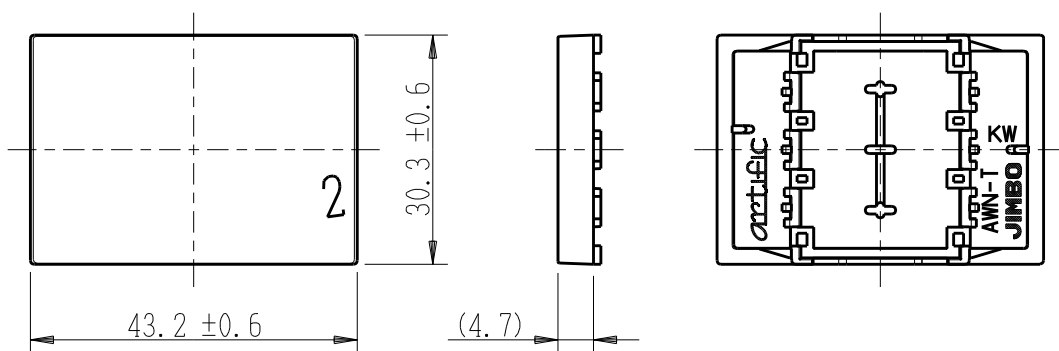

| | | | | |
|--------|-----------------|-------------|----------------|--|
| 製 番 | AWN-T-002 KW | 製 品 名 | artific series | |
| | | | 操作板 3個用 | |
| | | | 第三角法 | |

樹脂色

KW: Kinetic White: キネティック ホワイト

文字色; オリジナルグレー