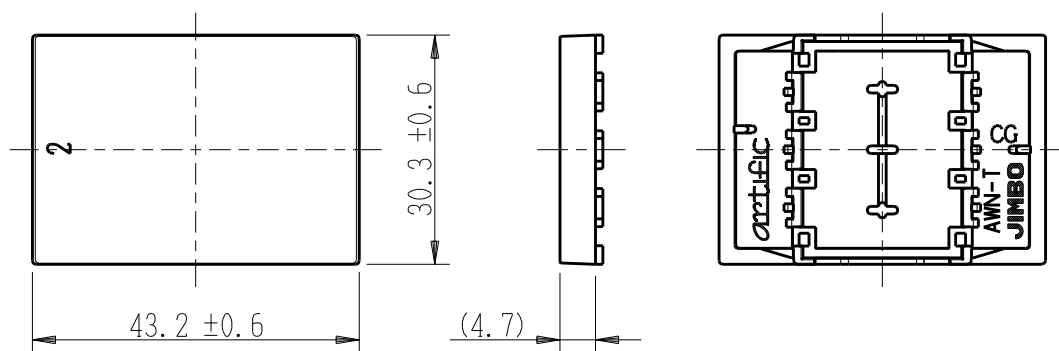

製 番	AWN-T-002 CG	製 品 名	artific series	
			操作板 3個用	
			第三角法	

樹脂色

CG: Contemporary Gray: コンテンポラリー グレー

文字色; オリジナルグレー

※ 仕様及び外観は商品改良のため、予告なく変更する事がありますので、都度、最新版をご確認ください。

作 成	2026年03月06日	 神保電器株式会社	
--------	-------------	--	--