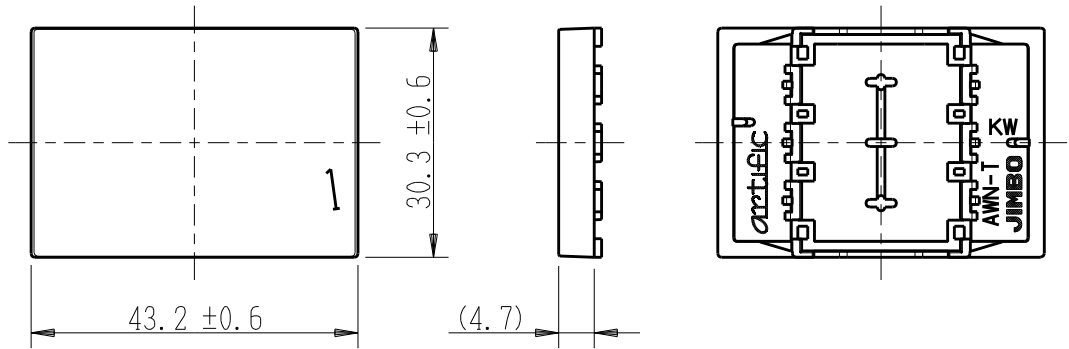

製 番	AWN-T-001 KW	製 品 名	artific series	
			操作板 3個用	第三角法

樹脂色

KW: Kinetic White: キネティック ホワイト

文字色; オリジナルグレー

※ 仕様及び外観は商品改良のため、予告なく変更する事がありますので、都度、最新版をご確認ください。

作 成	2026年03月06日	 神保電器株式会社	
--------	-------------	--	--