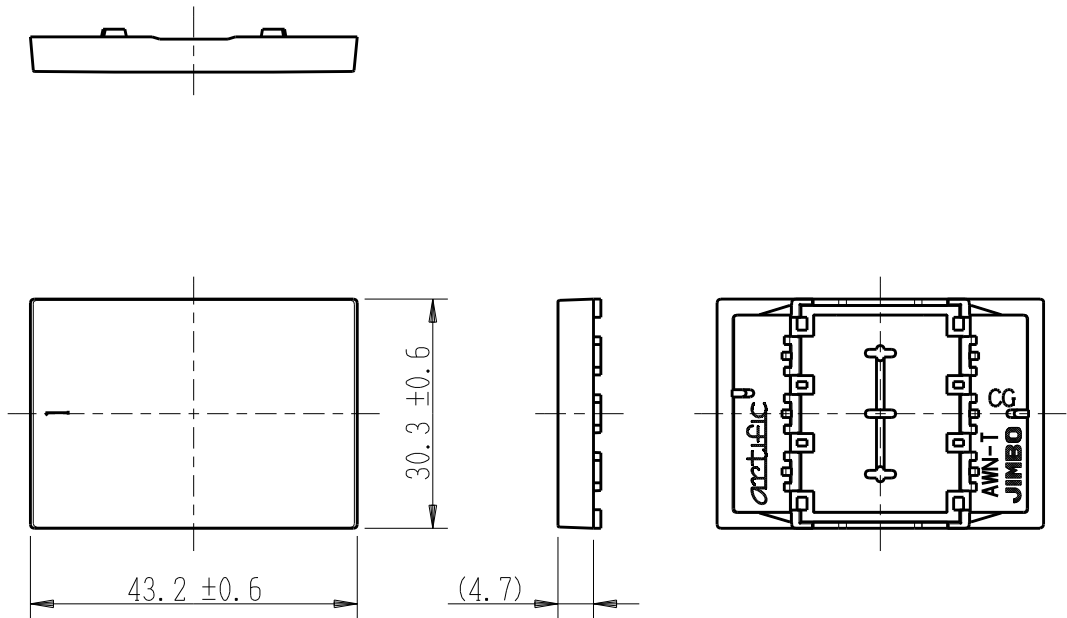

製 番	AWN-T-001 CG	製 品 名	artific series	
			操作板 3個用	
			第三角法	

樹脂色

CG: Contemporary Gray: コンテンポラリー グレー

文字色; オリジナルグレー

※ 仕様及び外観は商品改良のため、予告なく変更する事がありますので、都度、最新版をご確認ください。

作 成	2026年03月06日	 神保電器株式会社	
--------	-------------	--	--