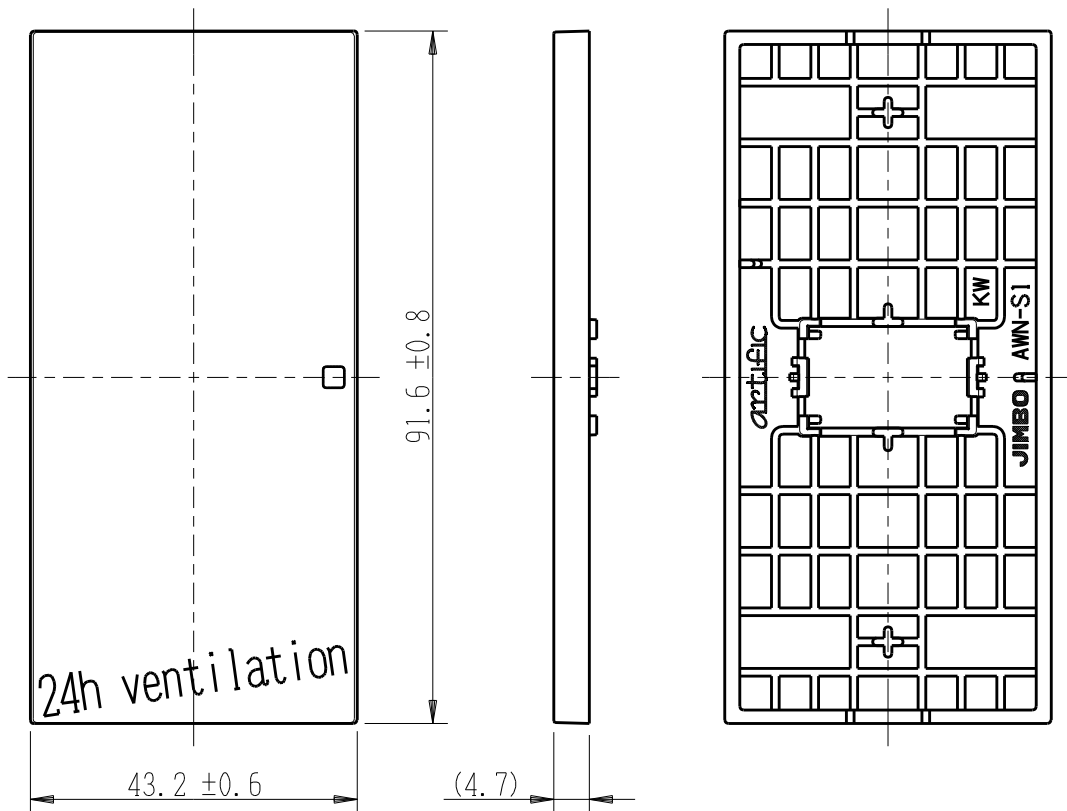

製 番	AWN-S1-V02 KW	製 品 名	artific series	
			操作板 1 個用	第三角法

樹脂色

KW: Kinetic White: キネティック ホワイト

文字色; オリジナルグレー

※ 仕様及び外観は商品改良のため、予告なく変更する事がありますので、都度、最新版をご確認ください。

作 成	2026年03月06日	 神保電器株式会社	
--------	-------------	---	--