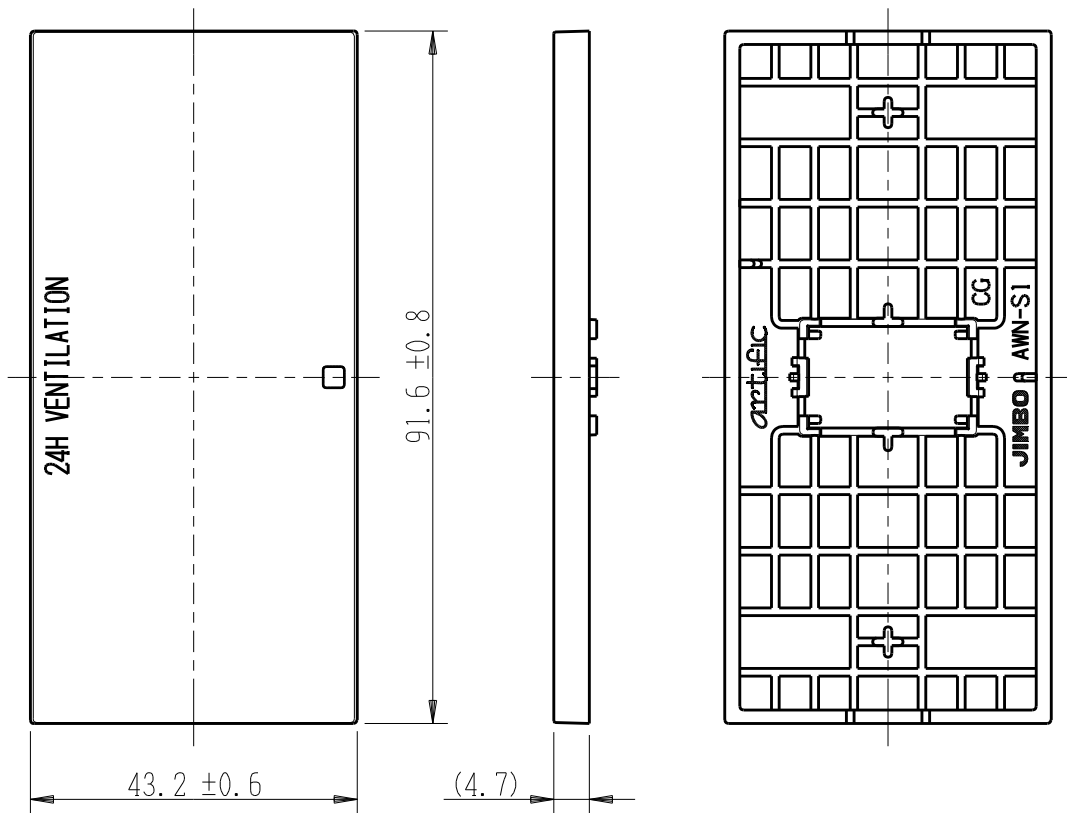

製 番	AWN-S1-V02 CG	製 品 名	artific series	
			操作板 1 個用	第三角法

樹脂色

CG: Contemporary Gray: コンテンポラリー グレー

文字色; オリジナルグレー

※ 仕様及び外観は商品改良のため、予告なく変更する事がありますので、都度、最新版をご確認ください。

作 成	2026年03月06日	 神保電器株式会社	
--------	-------------	--	--