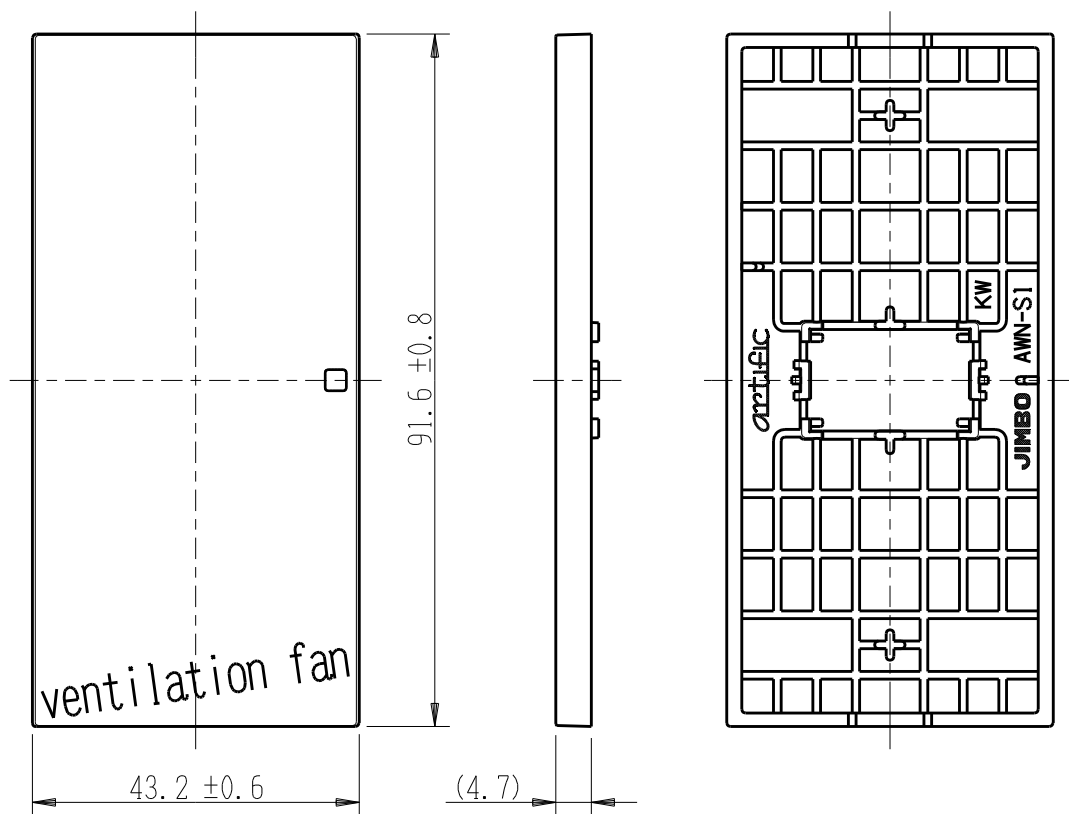

製 番	AWN-S1-V01 KW	製 品 名	artific series	第三角法
			操作板 1 個用	

樹脂色

KW: Kinetic White: キネティック ホワイト

文字色; オリジナルグレー

※ 仕様及び外観は商品改良のため、予告なく変更する事がありますので、都度、最新版をご確認ください。

作 成	2026年03月06日	 <b>神保電器株式会社</b>
--------	-------------	---