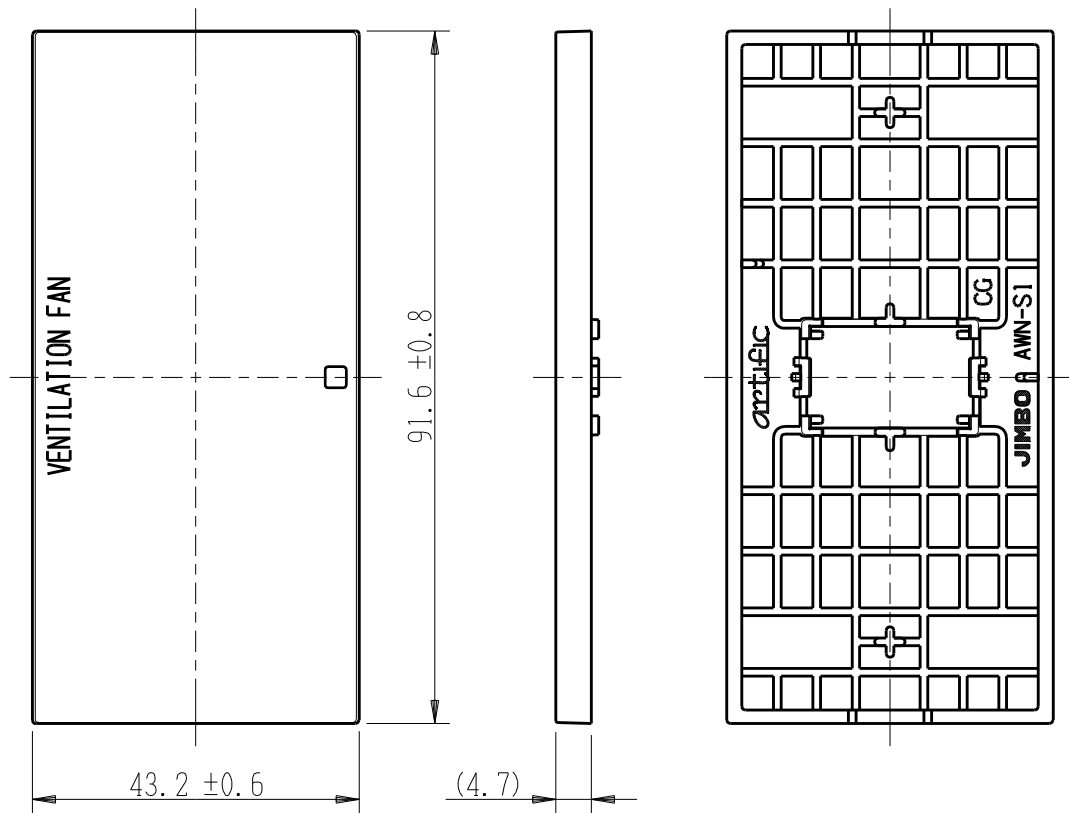

製 番	AWN-S1-V01 CG	製 品 名	artific series	
			操作板 1 個用	
			第三角法	

樹脂色

CG: Contemporary Gray: コンテンポラリー グレー

文字色; オリジナルグレー

※ 仕様及び外観は商品改良のため、予告なく変更する事がありますので、都度、最新版をご確認ください。

作 成	2026年03月06日	 神保電器株式会社	
--------	-------------	--	--