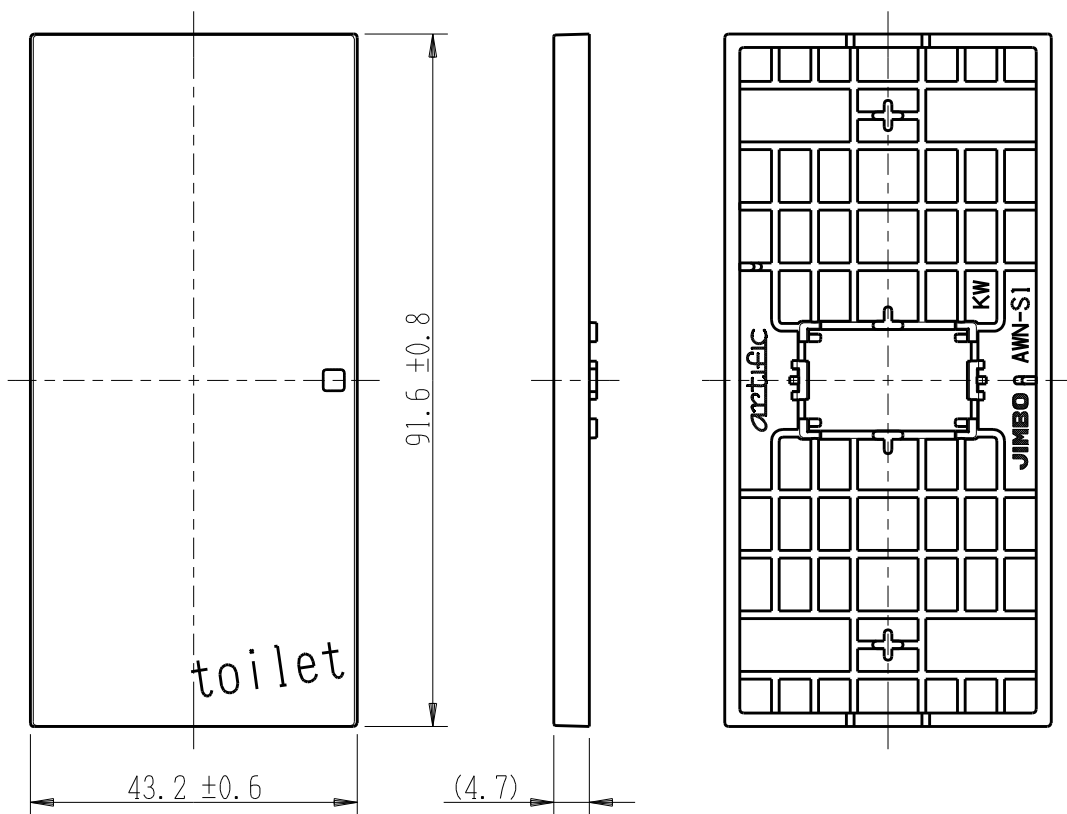

製 番	AWN-S1-T01 KW	製 品 名	artific series	第三角法
			操作板 1 個用	

樹脂色

KW: Kinetic White: キネティック ホワイト

文字色; オリジナルグレー

※ 仕様及び外観は商品改良のため、予告なく変更する事がありますので、都度、最新版をご確認ください。

作 成	2026年03月06日	神保電器株式会社