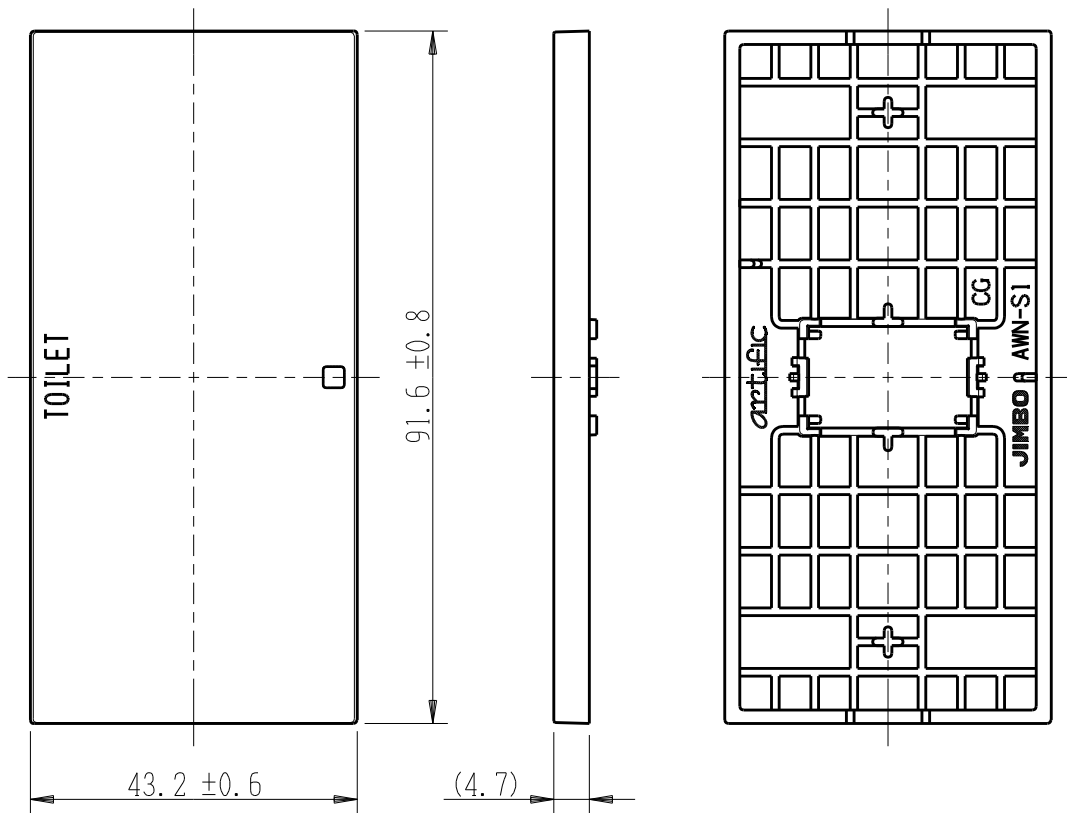

製 番	AWN-S1-T01 CG	製 品 名	artific series	
			操作板 1 個用	
			第三角法	

樹脂色

CG: Contemporary Gray: コンテンポラリー グレー

文字色; オリジナルグレー

※ 仕様及び外観は商品改良のため、予告なく変更する事がありますので、都度、最新版をご確認ください。

作 成	2026年03月06日	 神保電器株式会社	
--------	-------------	--	--