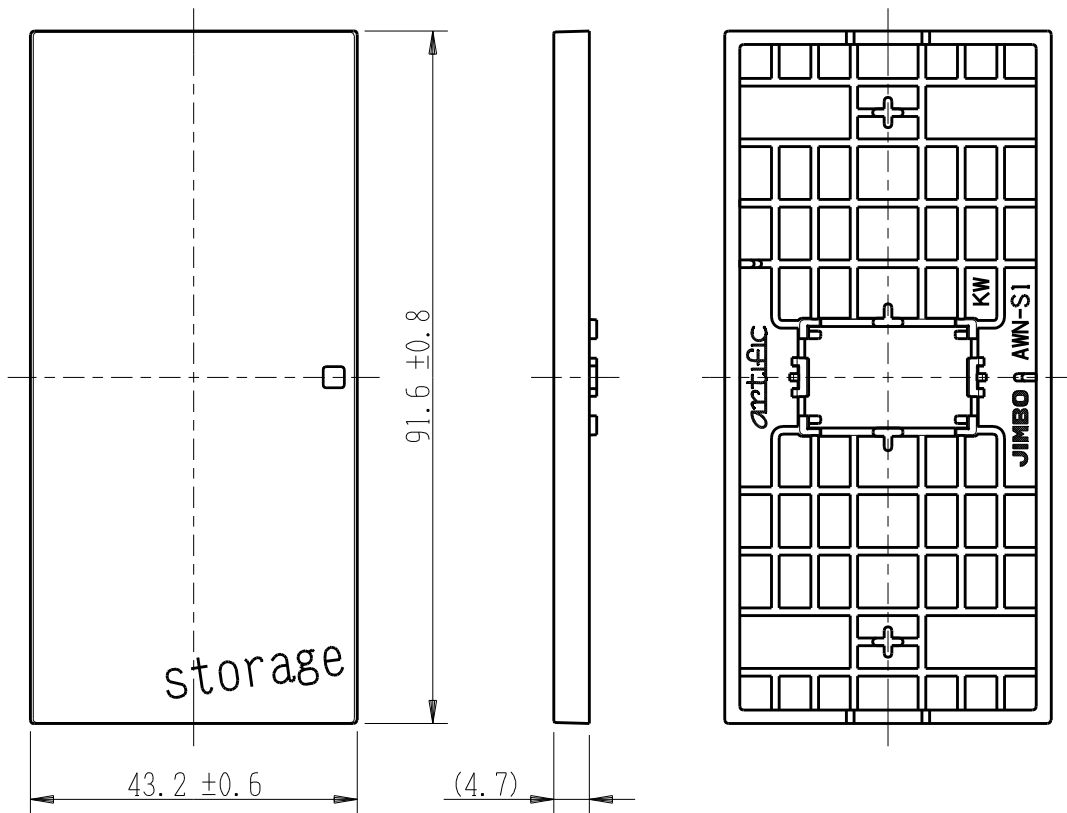

製 番	AWN-S1-S02 KW	製 品 名	artific series	
			操作板 1 個用	第三角法

樹脂色

KW: Kinetic White: キネティック ホワイト

文字色; オリジナルグレー

※ 仕様及び外観は商品改良のため、予告なく変更する事がありますので、都度、最新版をご確認ください。

作 成	2026年03月06日	 神保電器株式会社	
--------	-------------	---	--