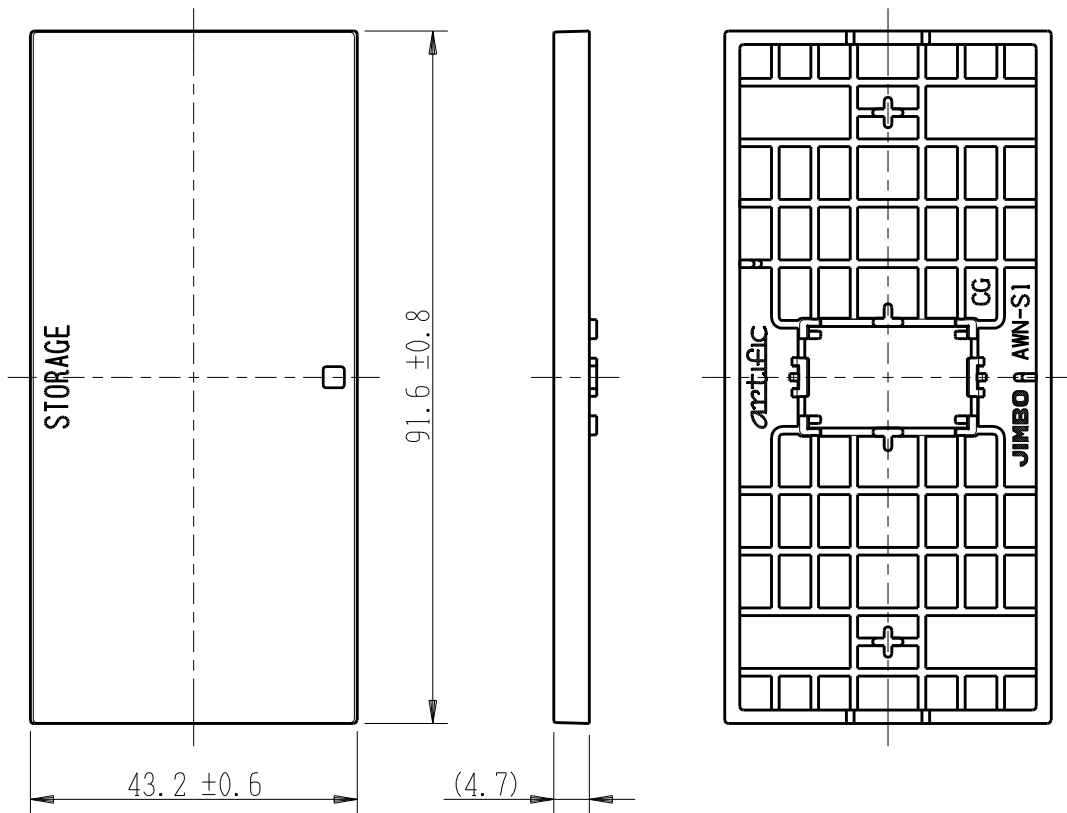

製 番	AWN-S1-S02 CG	製 品 名	artific series	第三角法
			操作板 1 個用	

樹脂色

CG: Contemporary Gray: コンテンポラリー グレー

文字色; オリジナルグレー

※ 仕様及び外観は商品改良のため、予告なく変更する事がありますので、都度、最新版をご確認ください。