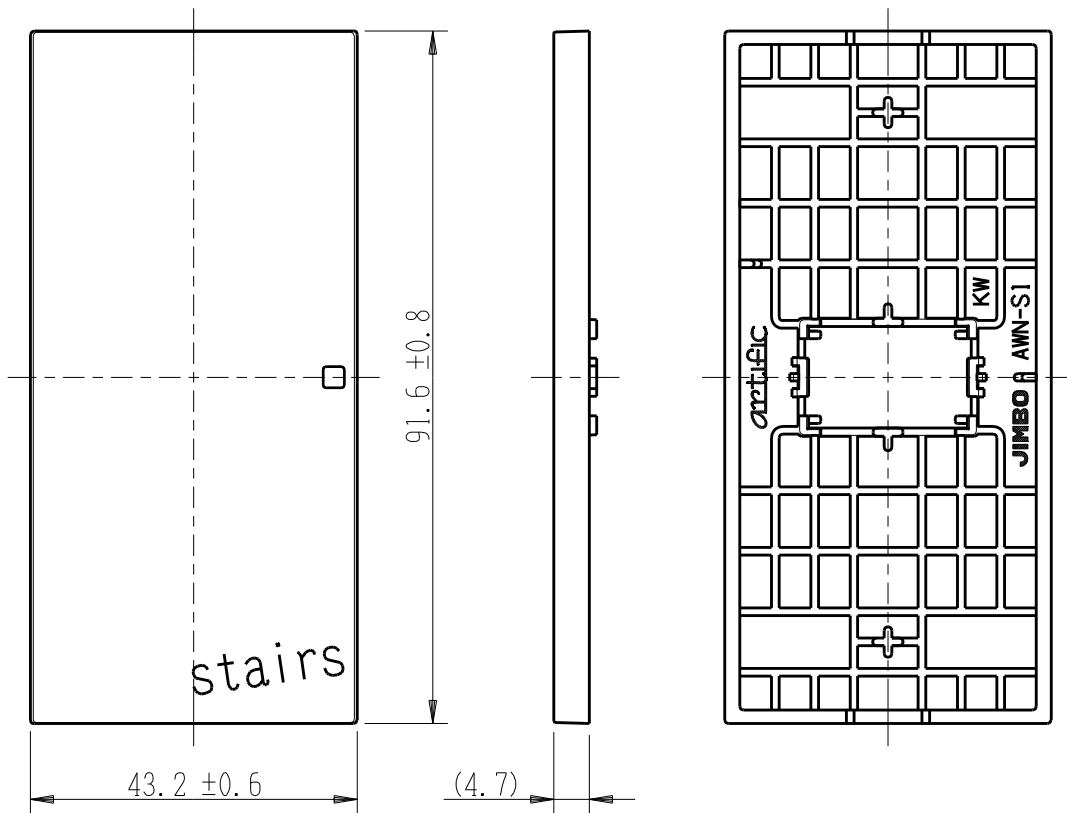

製 番	AWN-S1-S01 KW	製 品 名	artific series	第三角法
			操作板 1 個用	

樹脂色

KW: Kinetic White: キネティック ホワイト

文字色; オリジナルグレー

※ 仕様及び外観は商品改良のため、予告なく変更する事がありますので、都度、最新版をご確認ください。