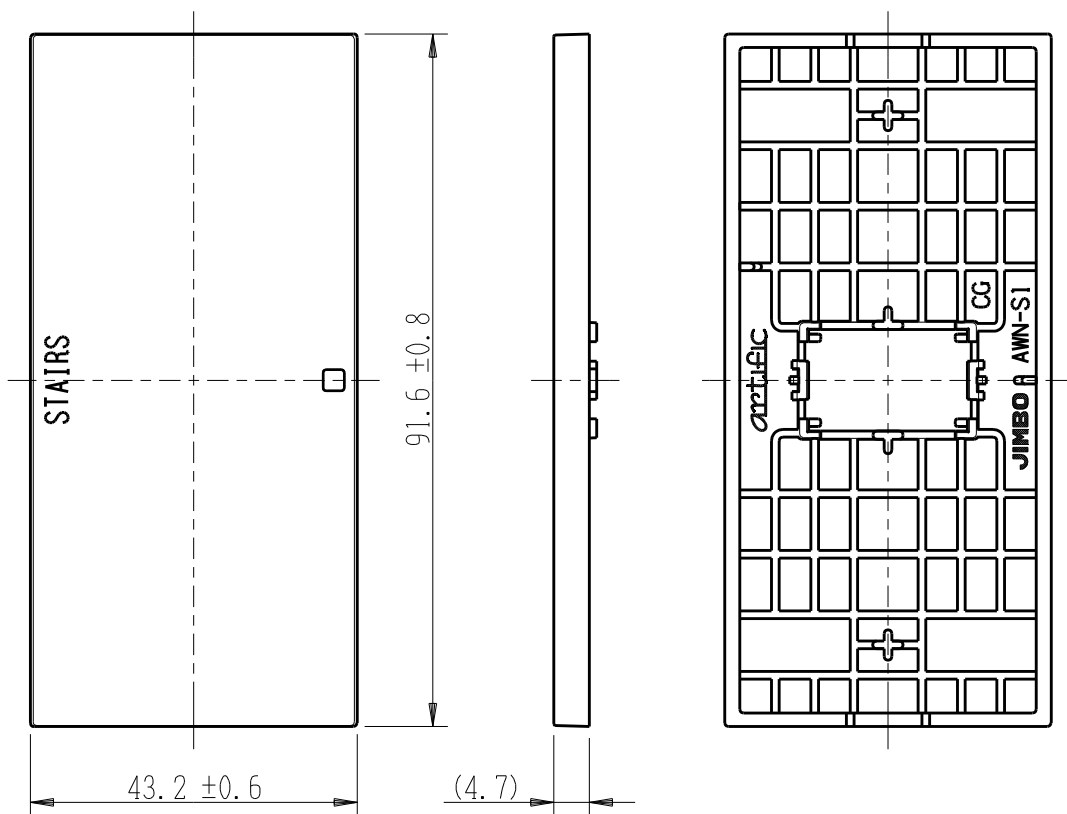

製 番	AWN-S1-S01 CG	製 品 名	artific series	
			操作板 1 個用	
			第三角法	

樹脂色

CG: Contemporary Gray: コンテンポラリー グレー

文字色; オリジナルグレー

※ 仕様及び外観は商品改良のため、予告なく変更する事がありますので、都度、最新版をご確認ください。

作 成	2026年03月06日	 神保電器株式会社	
--------	-------------	--	--