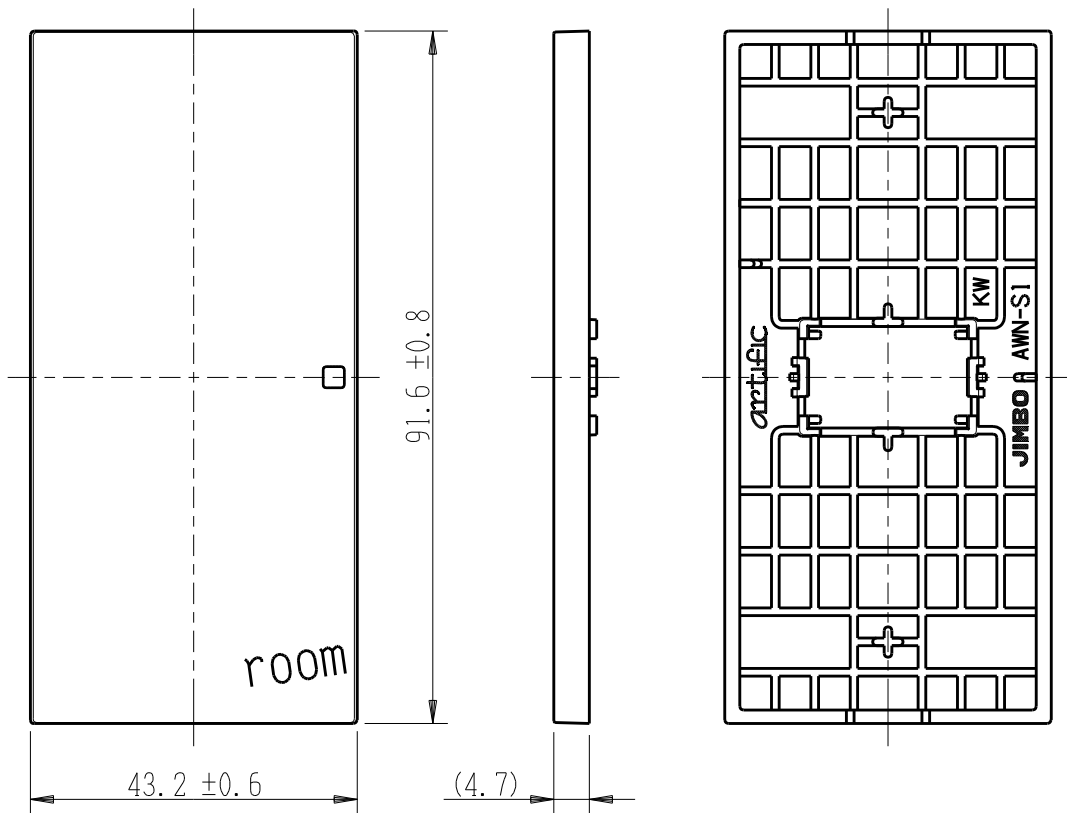

製 番	AWN-S1-R01 KW	製 品 名	artific series	第三角法
			操作板 1 個用	

樹脂色

KW: Kinetic White: キネティック ホワイト

文字色; オリジナルグレー

※ 仕様及び外観は商品改良のため、予告なく変更する事がありますので、都度、最新版をご確認ください。