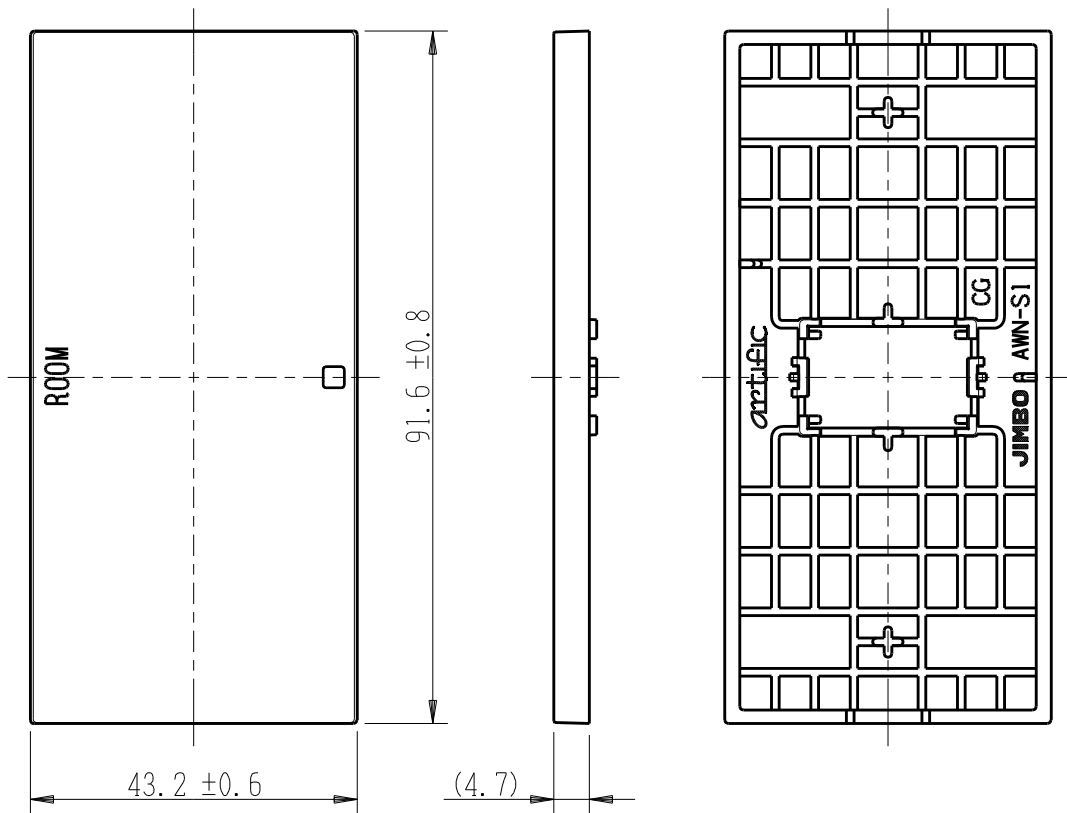

製 番	AWN-S1-R01 CG	製 品 名	artific series	
			操作板 1 個用	第三角法

樹脂色

CG: Contemporary Gray: コンテンポラリー グレー

文字色; オリジナルグレー

※ 仕様及び外観は商品改良のため、予告なく変更する事がありますので、都度、最新版をご確認ください。

作 成	2026年03月06日	 神保電器株式会社	
--------	-------------	--	--