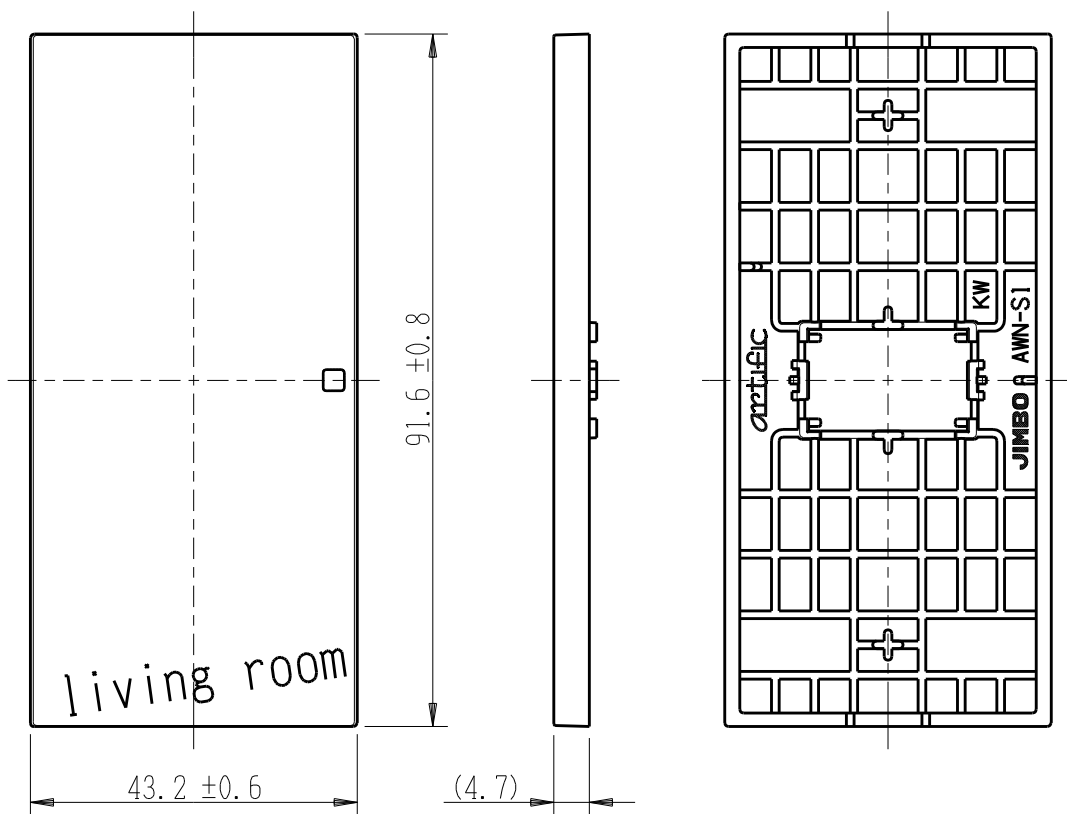

製 番	AWN-S1-L03 KW	製 品 名	artific series	
			操作板 1 個用	第三角法

樹脂色

KW: Kinetic White: キネティック ホワイト

文字色; オリジナルグレー

※ 仕様及び外観は商品改良のため、予告なく変更する事がありますので、都度、最新版をご確認ください。

作 成	2026年03月06日	 神保電器株式会社	
--------	-------------	---	--