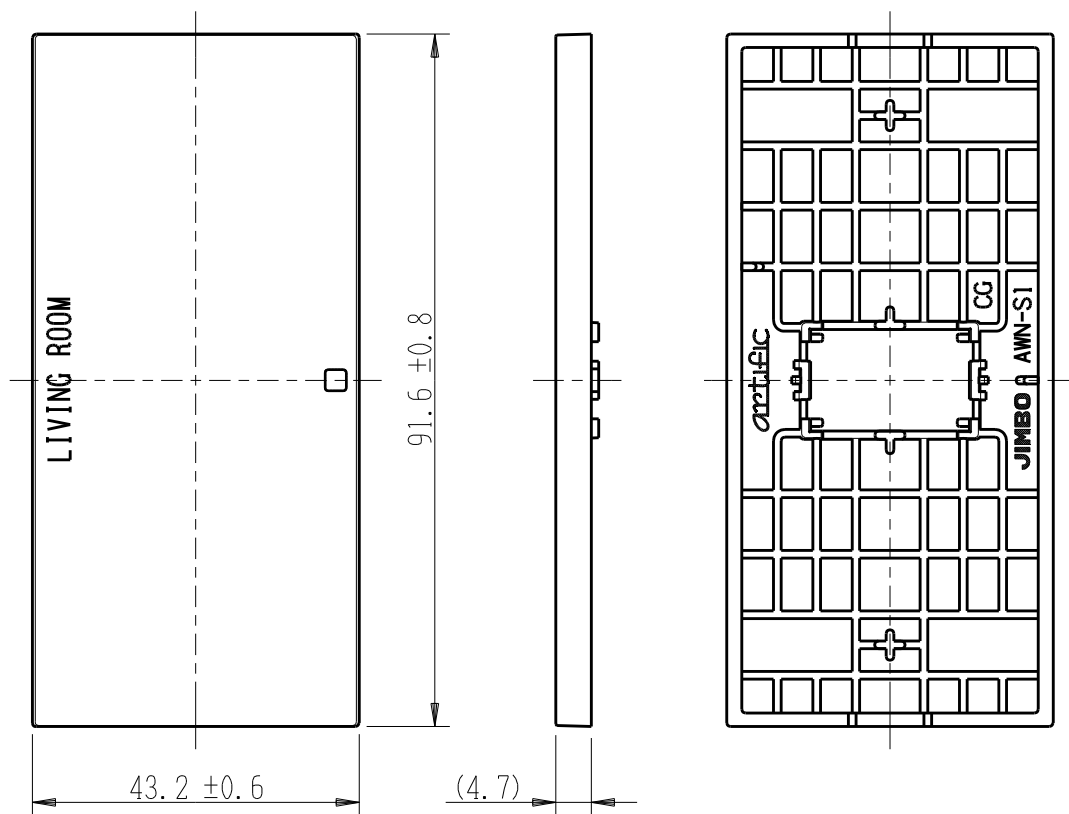

製 番	AWN-S1-L03 CG	製 品 名	artific series	
			操作板 1 個用	第三角法

樹脂色

CG: Contemporary Gray: コンテンポラリー グレー

文字色; オリジナルグレー

※ 仕様及び外観は商品改良のため、予告なく変更する事がありますので、都度、最新版をご確認ください。