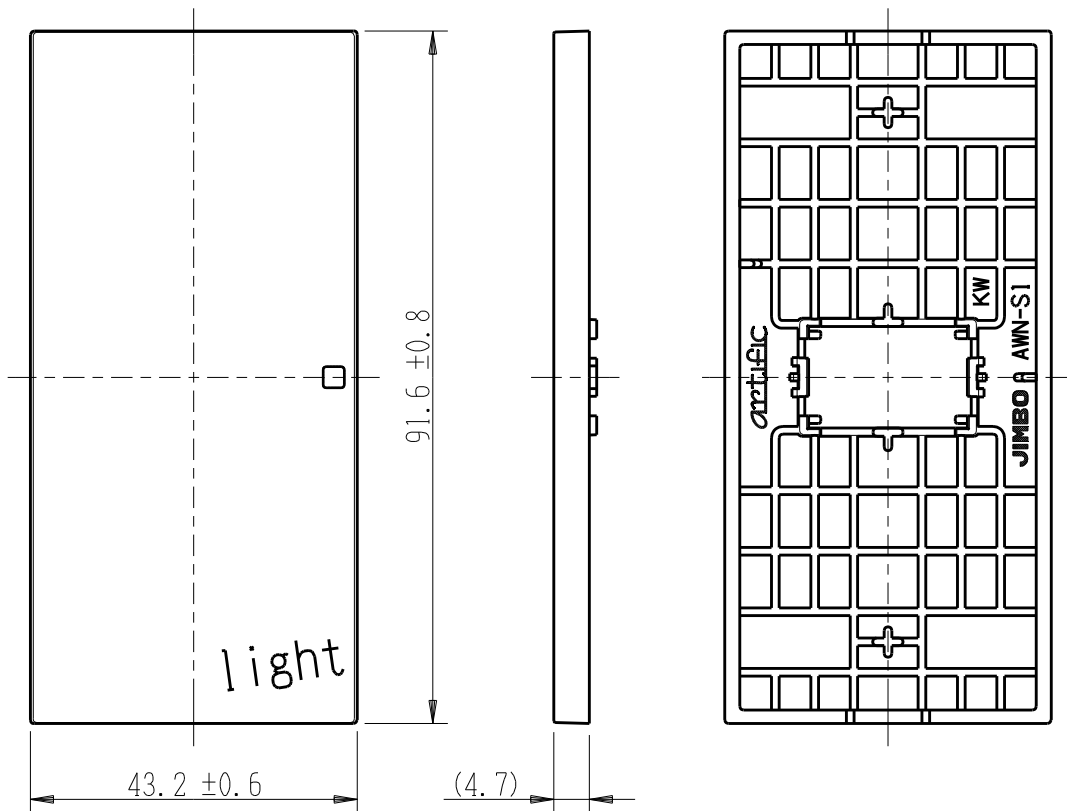

製 番	AWN-S1-L02 KW	製 品 名	artific series	
			操作板 1 個用	第三角法

樹脂色

KW: Kinetic White: キネティック ホワイト

文字色; オリジナルグレー

※ 仕様及び外観は商品改良のため、予告なく変更する事がありますので、都度、最新版をご確認ください。

作 成	2026年03月06日	 神保電器株式会社	
--------	-------------	--	--