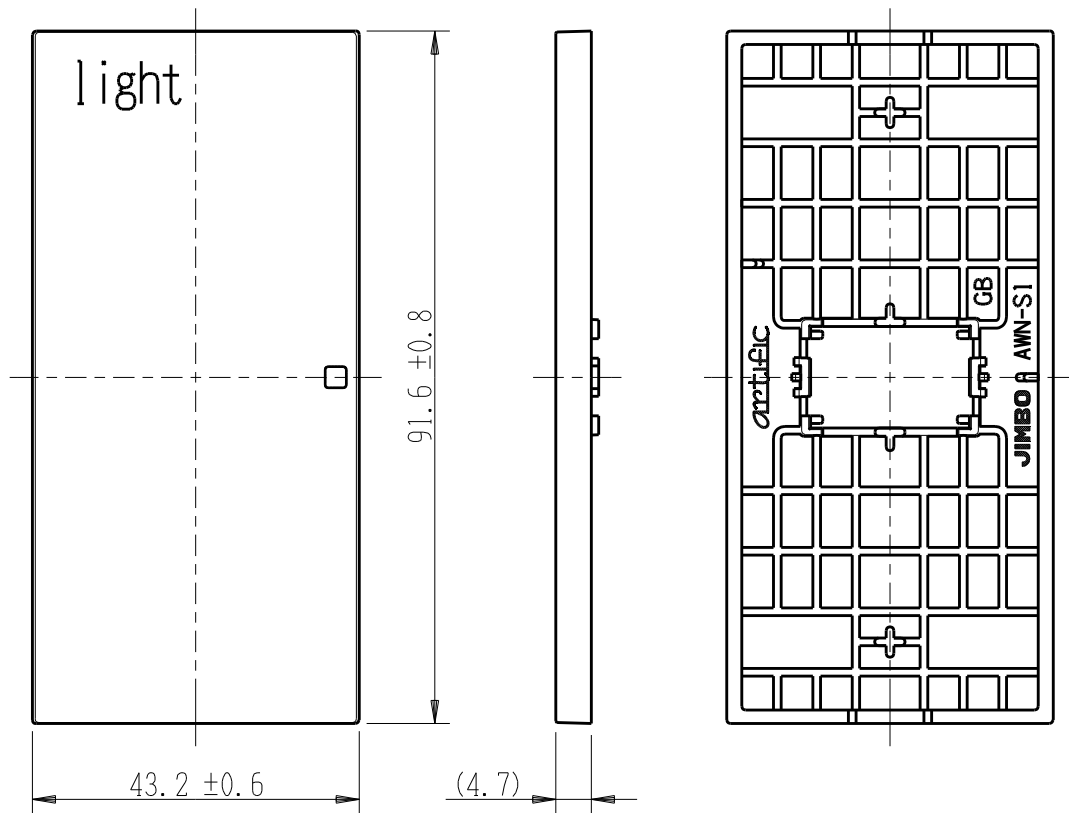

製 番	AWN-S1-L02 GB	製 品 名	artific series	
			操作板 1 個用	第三角法

樹脂色

GB: Gracious Beige: グレーシャス ベージュ

文字色; オリジナルグレー

※ 仕様及び外観は商品改良のため、予告なく変更する事がありますので、都度、最新版をご確認ください。

作 成	2026年03月06日	 神保電器株式会社	
--------	-------------	---	--