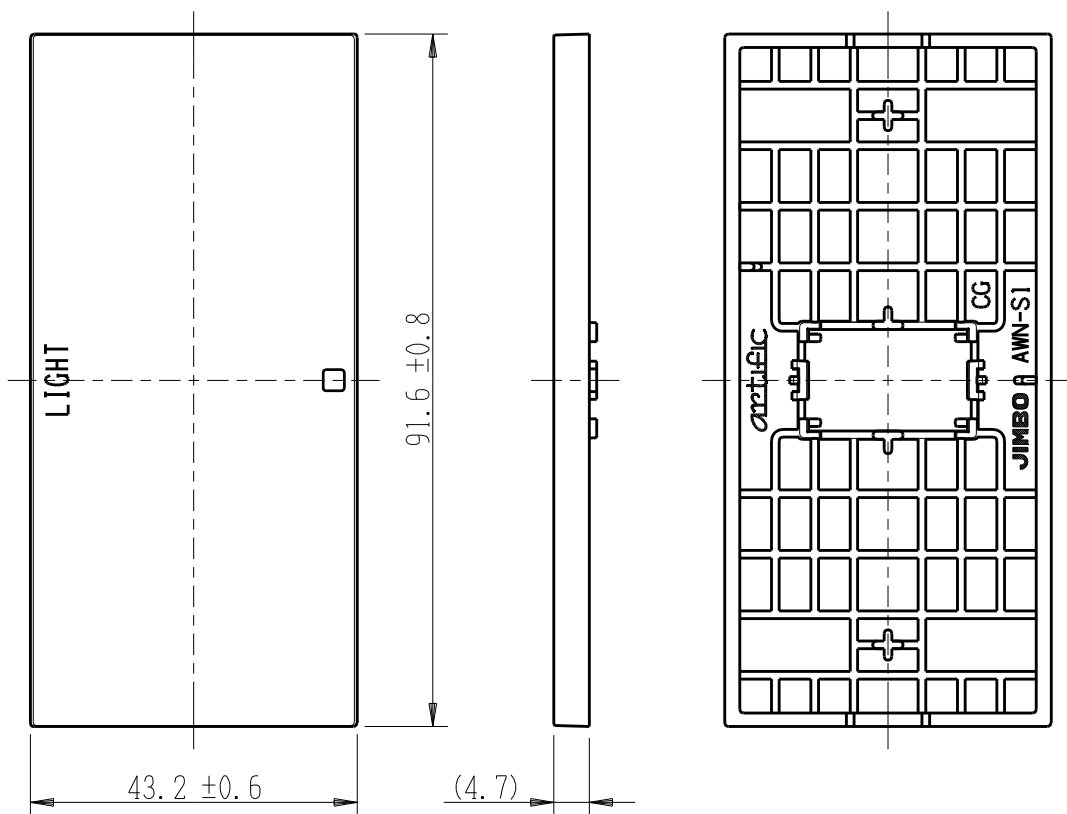

製 番	AWN-S1-L02 CG	製 品 名	artific series	第三角法
			操作板 1 個用	

樹脂色

CG: Contemporary Gray: コンテンポラリー グレー

文字色; オリジナルグレー

※ 仕様及び外観は商品改良のため、予告なく変更する事がありますので、都度、最新版をご確認ください。