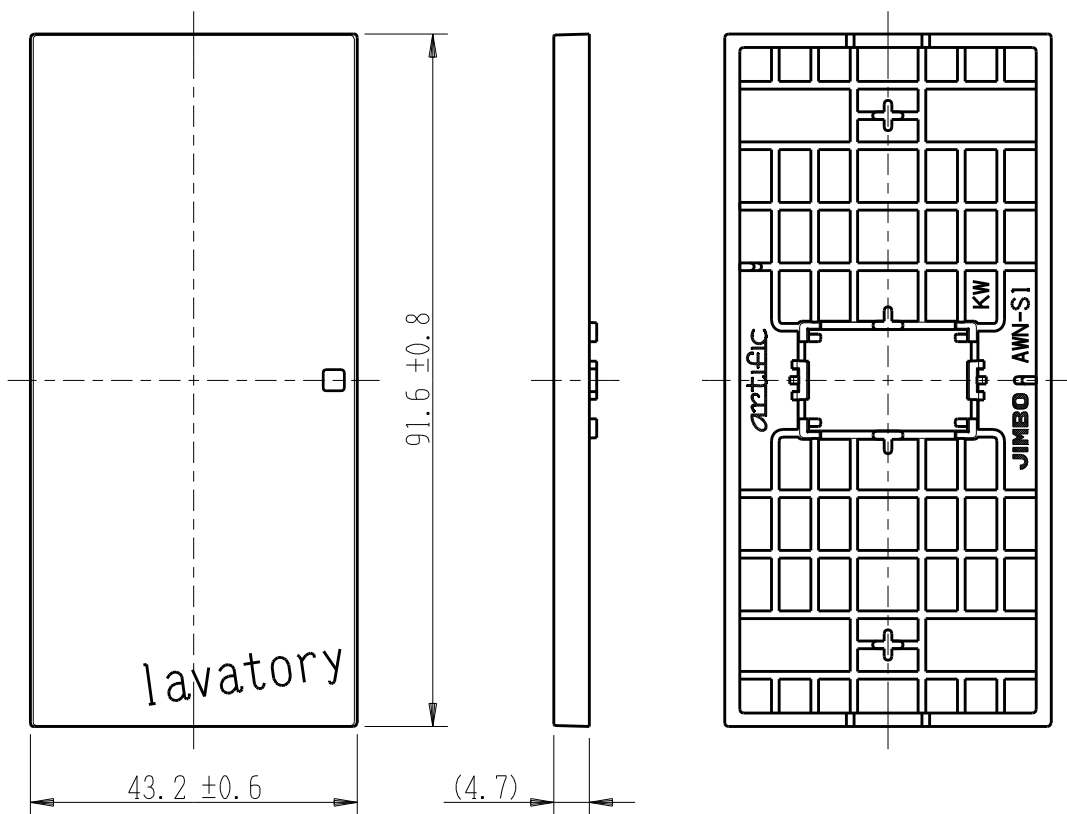

製 番	AWN-S1-L01 KW	製 品 名	artific series	
			操作板 1 個用	第三角法

樹脂色

KW: Kinetic White: キネティック ホワイト

文字色; オリジナルグレー

※ 仕様及び外観は商品改良のため、予告なく変更する事がありますので、都度、最新版をご確認ください。

作 成	2026年03月06日	 神保電器株式会社	
--------	-------------	--	--