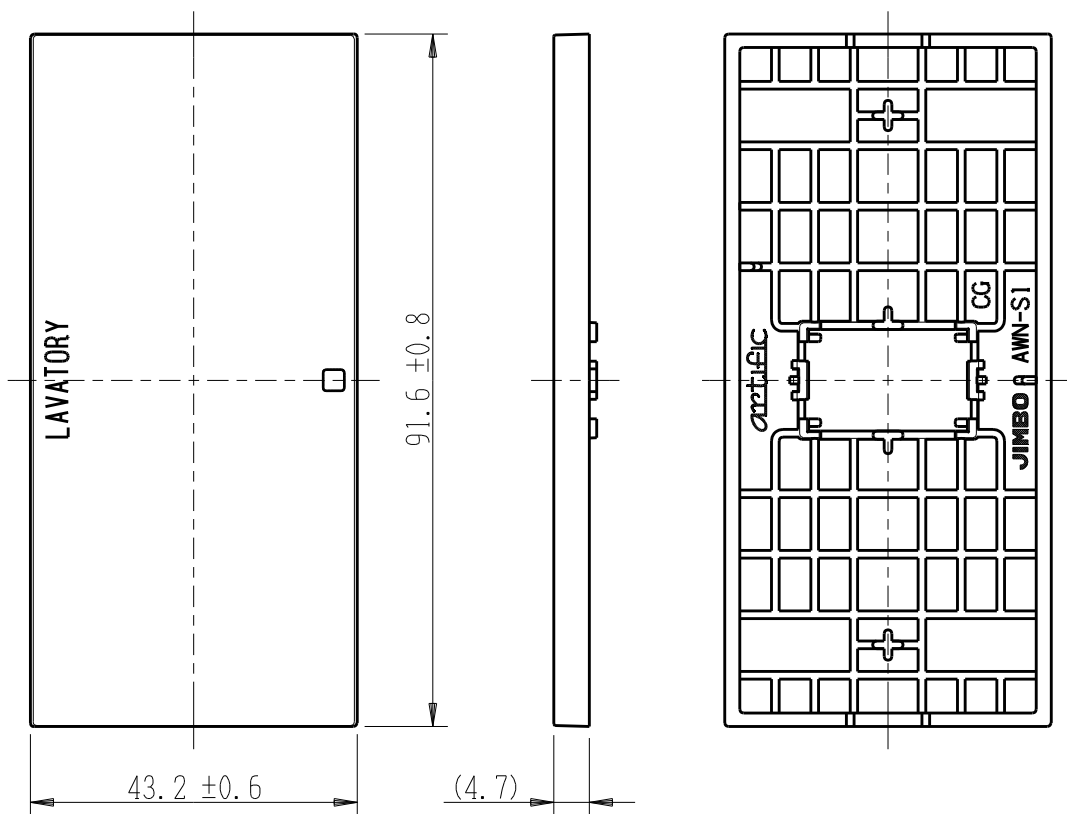

製 番	AWN-S1-L01 CG	製 品 名	artific series	
			操作板 1 個用	第三角法

樹脂色

CG: Contemporary Gray: コンテンポラリー グレー

文字色; オリジナルグレー

※ 仕様及び外観は商品改良のため、予告なく変更する事がありますので、都度、最新版をご確認ください。