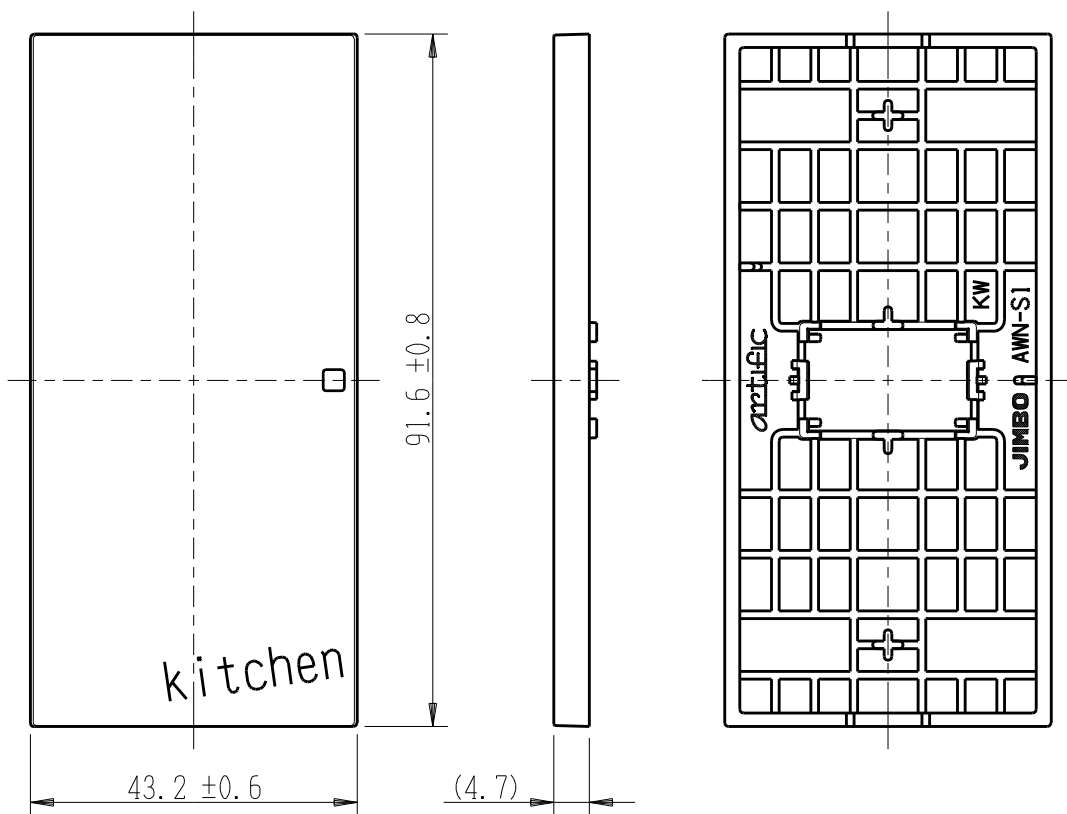

製 番	AWN-S1-K01 KW	製 品 名	artific series	第三角法
			操作板 1 個用	

樹脂色

KW: Kinetic White: キネティック ホワイト

文字色; オリジナルグレー

※ 仕様及び外観は商品改良のため、予告なく変更する事がありますので、都度、最新版をご確認ください。

作 成	2026年03月06日	 <b>神保電器株式会社</b>
--------	-------------	---