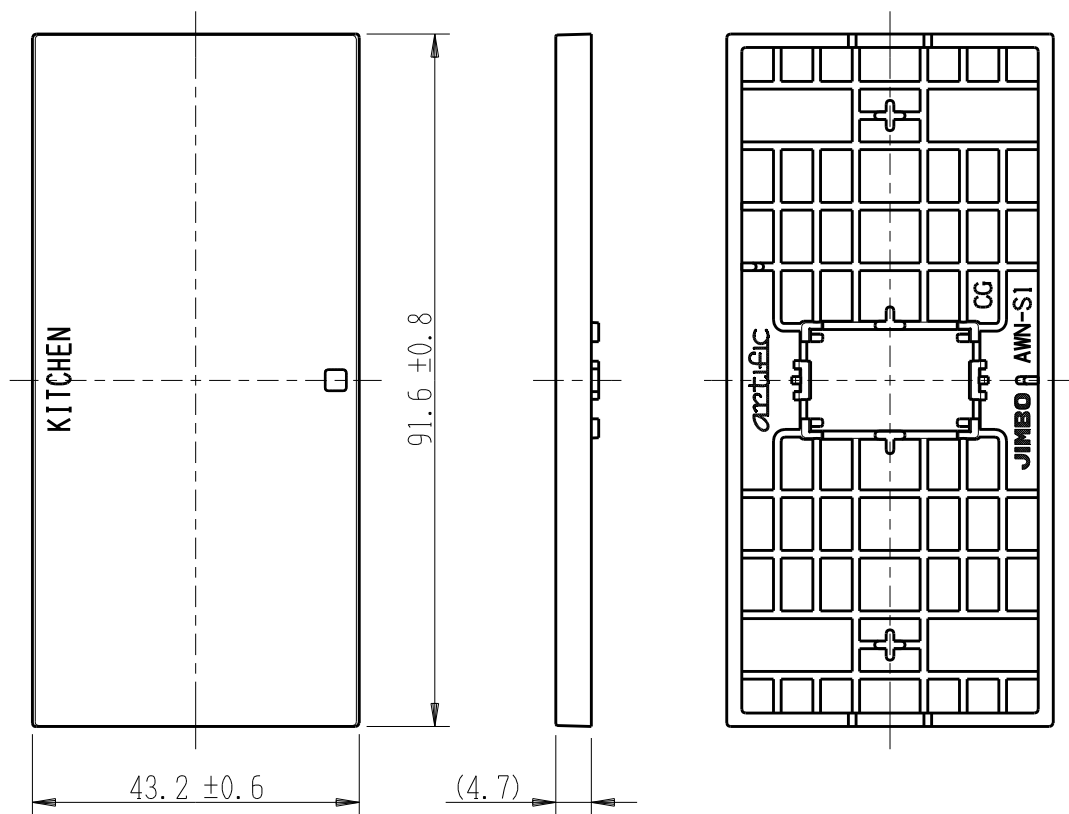

製 番	AWN-S1-K01 CG	製 品 名	artific series	
			操作板 1 個用	
			第三角法	

樹脂色

CG: Contemporary Gray: コンテンポラリー グレー

文字色; オリジナルグレー

※ 仕様及び外観は商品改良のため、予告なく変更する事がありますので、都度、最新版をご確認ください。