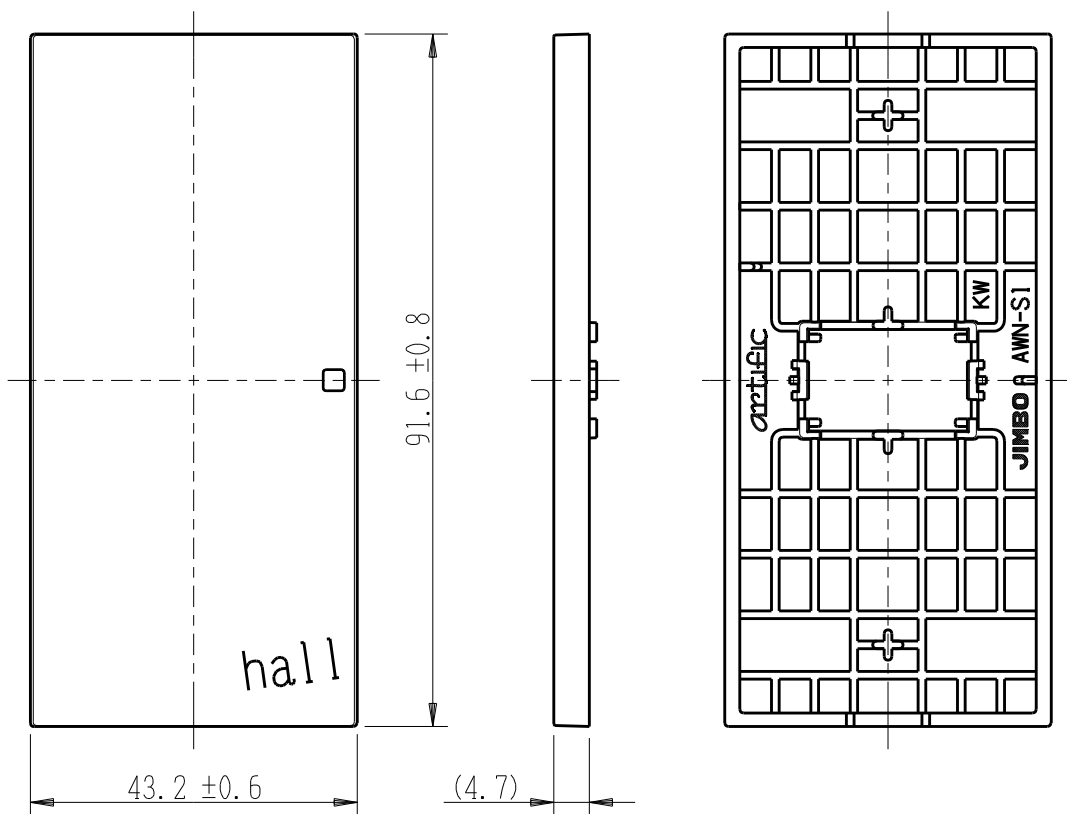

製 番	AWN-S1-H01 KW	製 品 名	artific series	
			操作板 1 個用	第三角法

樹脂色

KW: Kinetic White: キネティック ホワイト

文字色; オリジナルグレー

※ 仕様及び外観は商品改良のため、予告なく変更する事がありますので、都度、最新版をご確認ください。

作 成	2026年03月06日	 <b>神保電器株式会社</b>	
--------	-------------	---	--