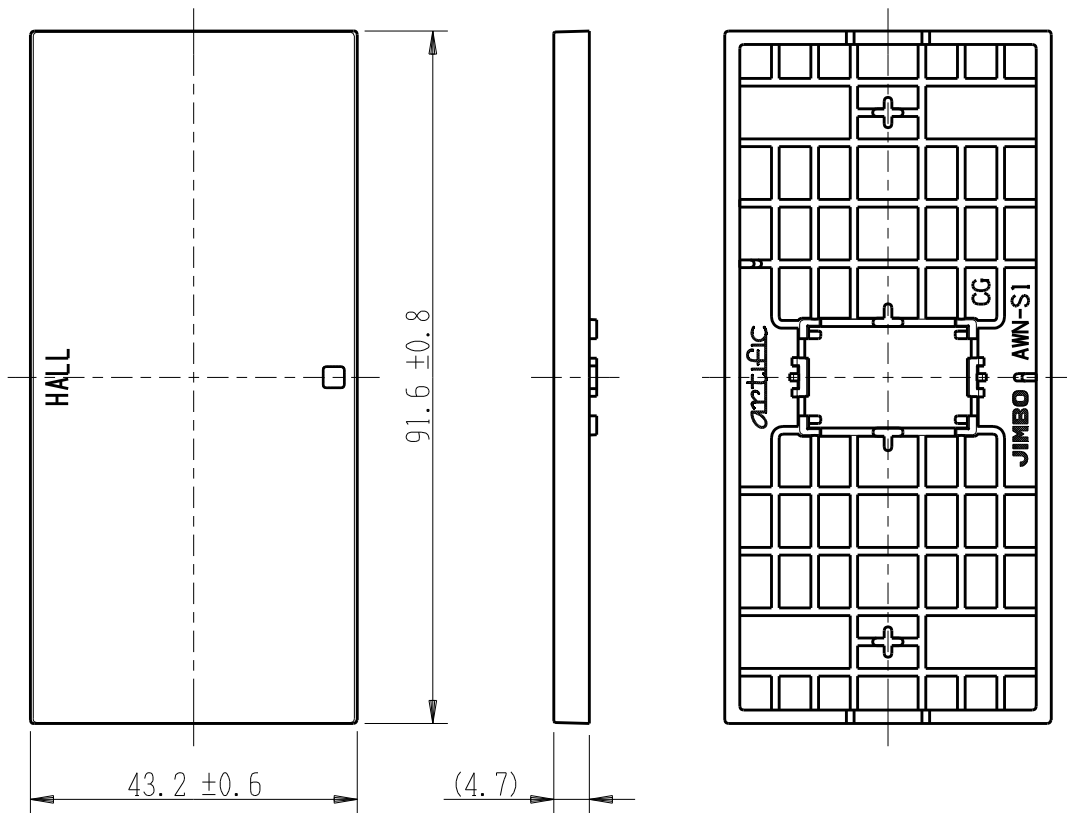

製 番	AWN-S1-H01 CG	製 品 名	artific series	
			操作板 1 個用	第三角法

樹脂色

CG: Contemporary Gray: コンテンポラリー グレー

文字色; オリジナルグレー

※ 仕様及び外観は商品改良のため、予告なく変更する事がありますので、都度、最新版をご確認ください。

作 成	2026年03月06日	 神保電器株式会社	
--------	-------------	--	--